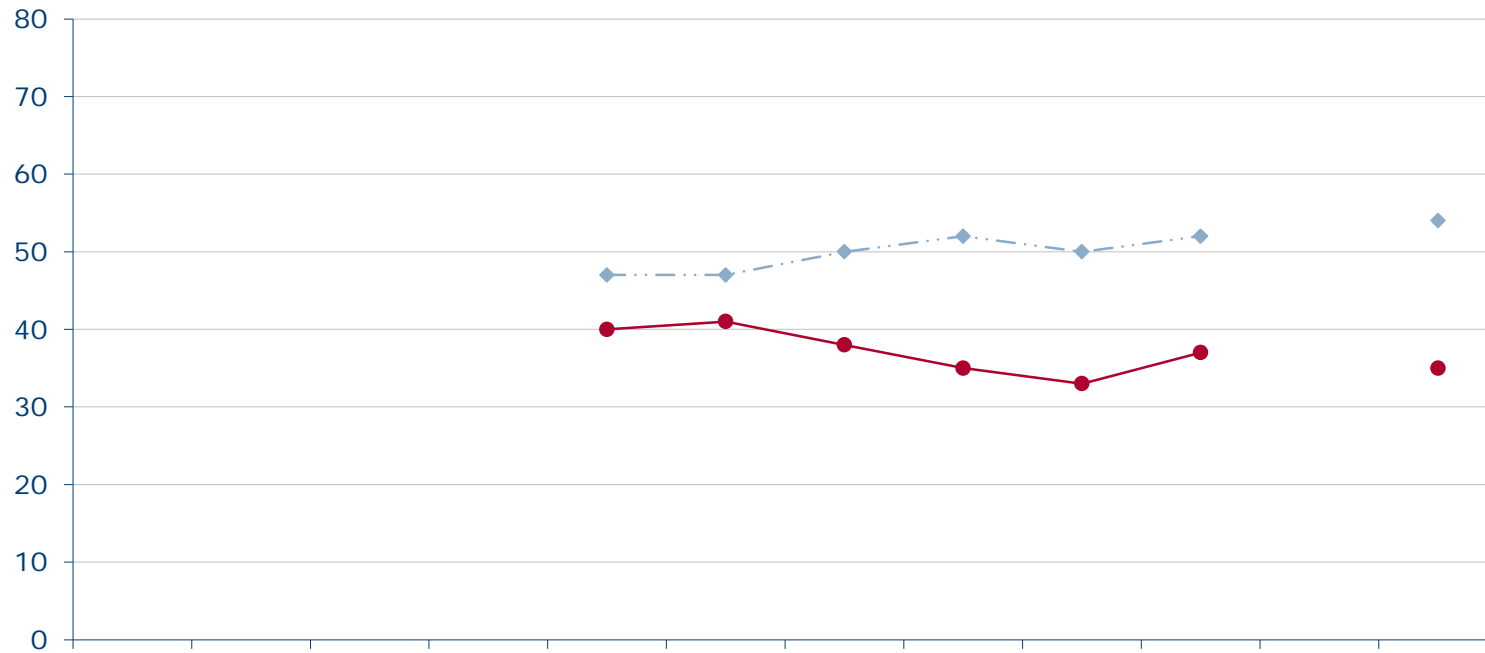

Quelle: Infratest dimap: DeutschlandTREND

Grünen-Parteivorsitzender Cem Özdemir

Wie zufrieden sind Sie mit der politischen Arbeit von Cem Özdemir?

Konrad
Adenauer
Stiftung

<http://wahlen.kas.de>

—◆— sehr zufrieden/
zufrieden