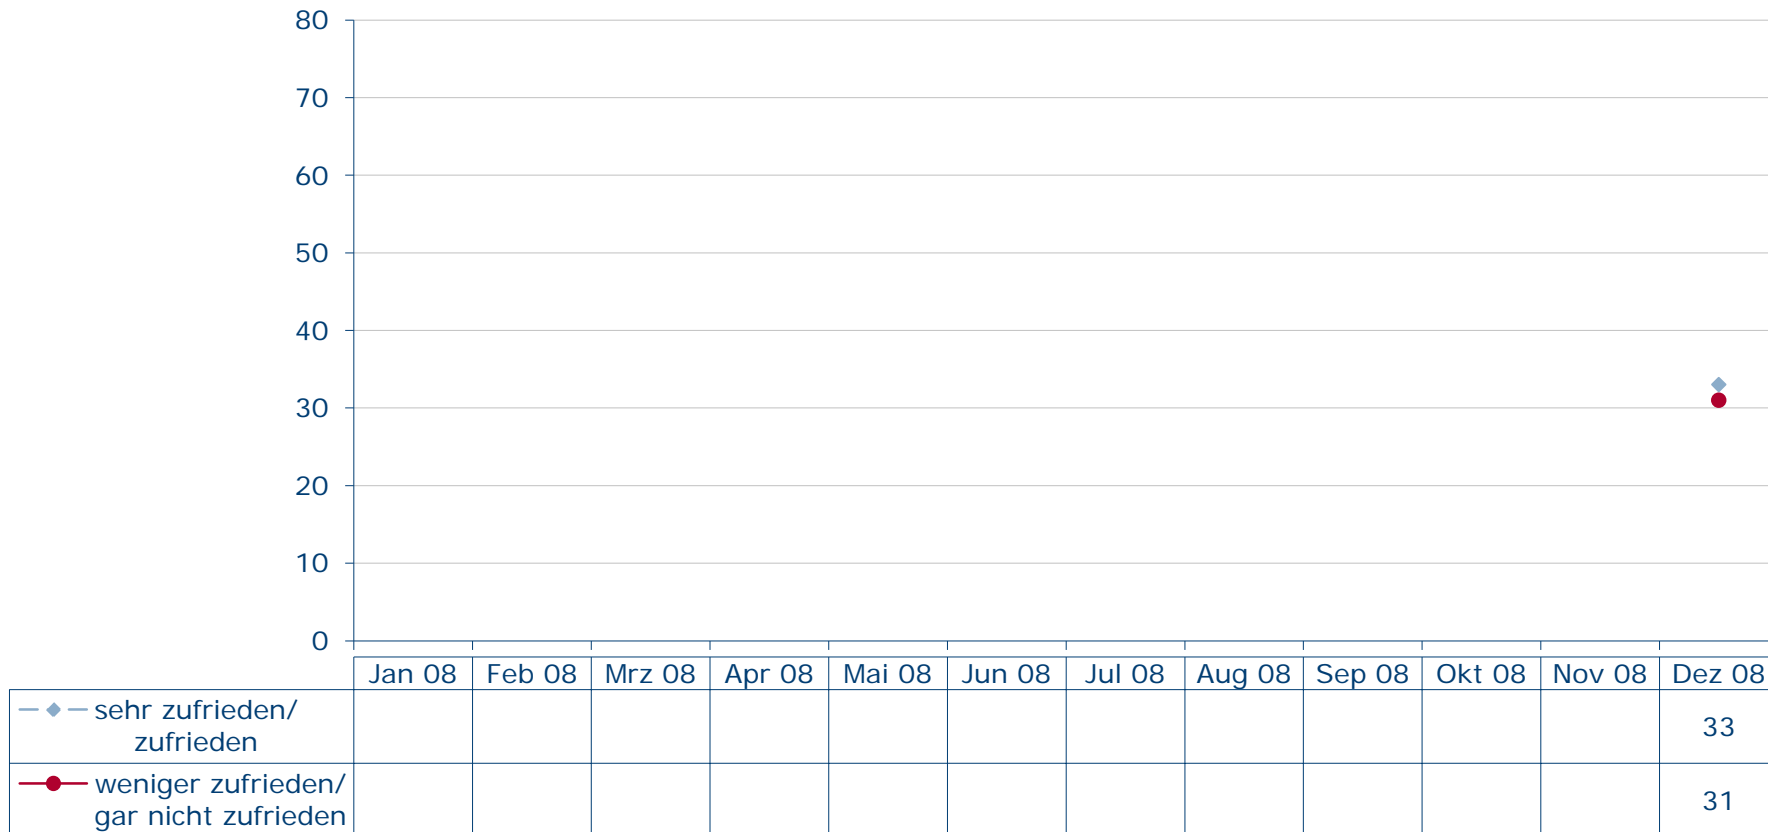

Grünen-Vorsitzender Cem Özdemir

Wie zufrieden sind Sie mit der politischen Arbeit von Cem Özdemir?

Konrad
Adenauer
Stiftung

<http://wahlen.kas.de>

Fehlende Werte zu 100%: Weiß nicht/keine Angabe/kenne ich nicht/kann ich nicht beurteilen
Quelle: Infratest dimap: DeutschlandTREND