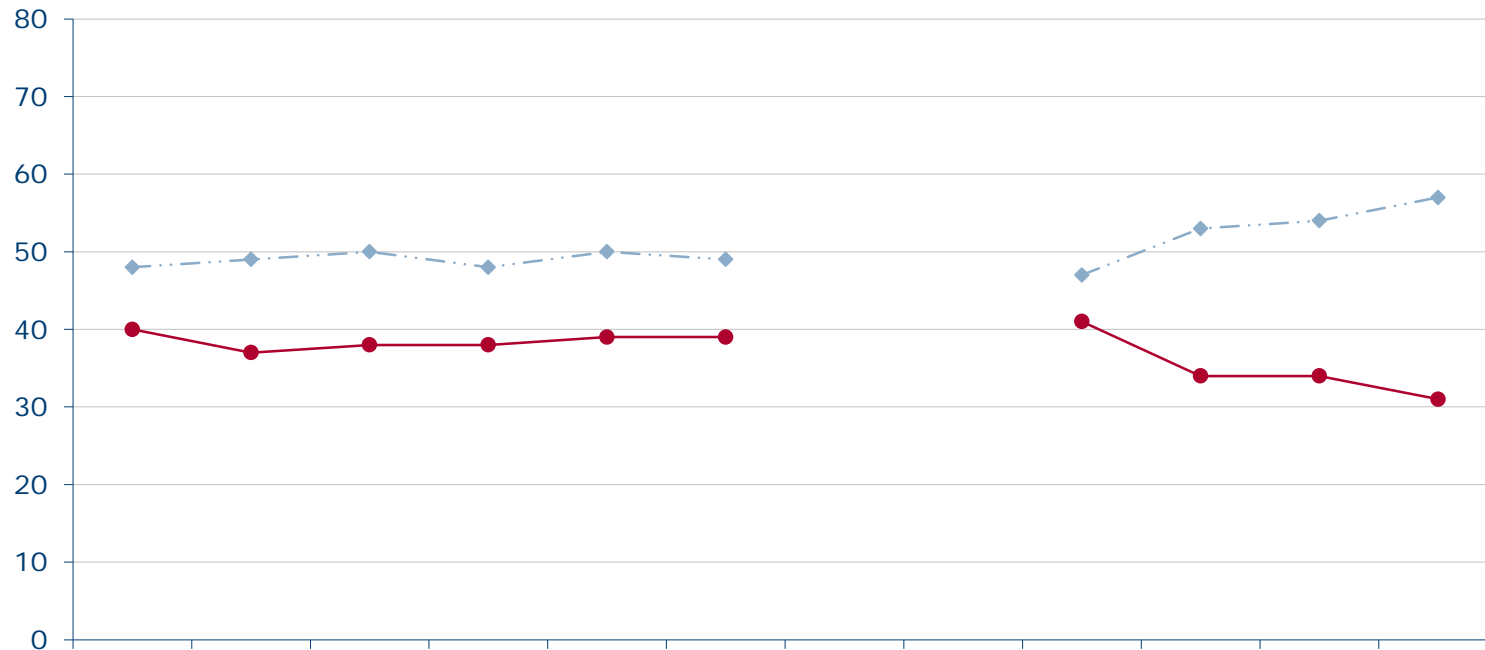

Fehlende Werte zu 100%: Weiß nicht/keine Angabe/kenne ich nicht/kann ich nicht beurteilen

Quelle: Infratest dimap: DeutschlandTREND

Grünen-Parteivorsitzender Cem Özdemir

Wie zufrieden sind Sie mit der politischen Arbeit von Cem Özdemir?

Konrad
Adenauer
Stiftung

<http://wahlen.kas.de>

—◆— sehr zufrieden/ zufrieden	48	49	50	48	50	49			47	53	54	57
—●— weniger zufrieden/ gar nicht zufrieden	40	37	38	38	39	39			41	34	34	31

Fehlende Werte zu 100%: Weiß nicht/keine Angabe/kenne ich nicht/kann ich nicht beurteilen