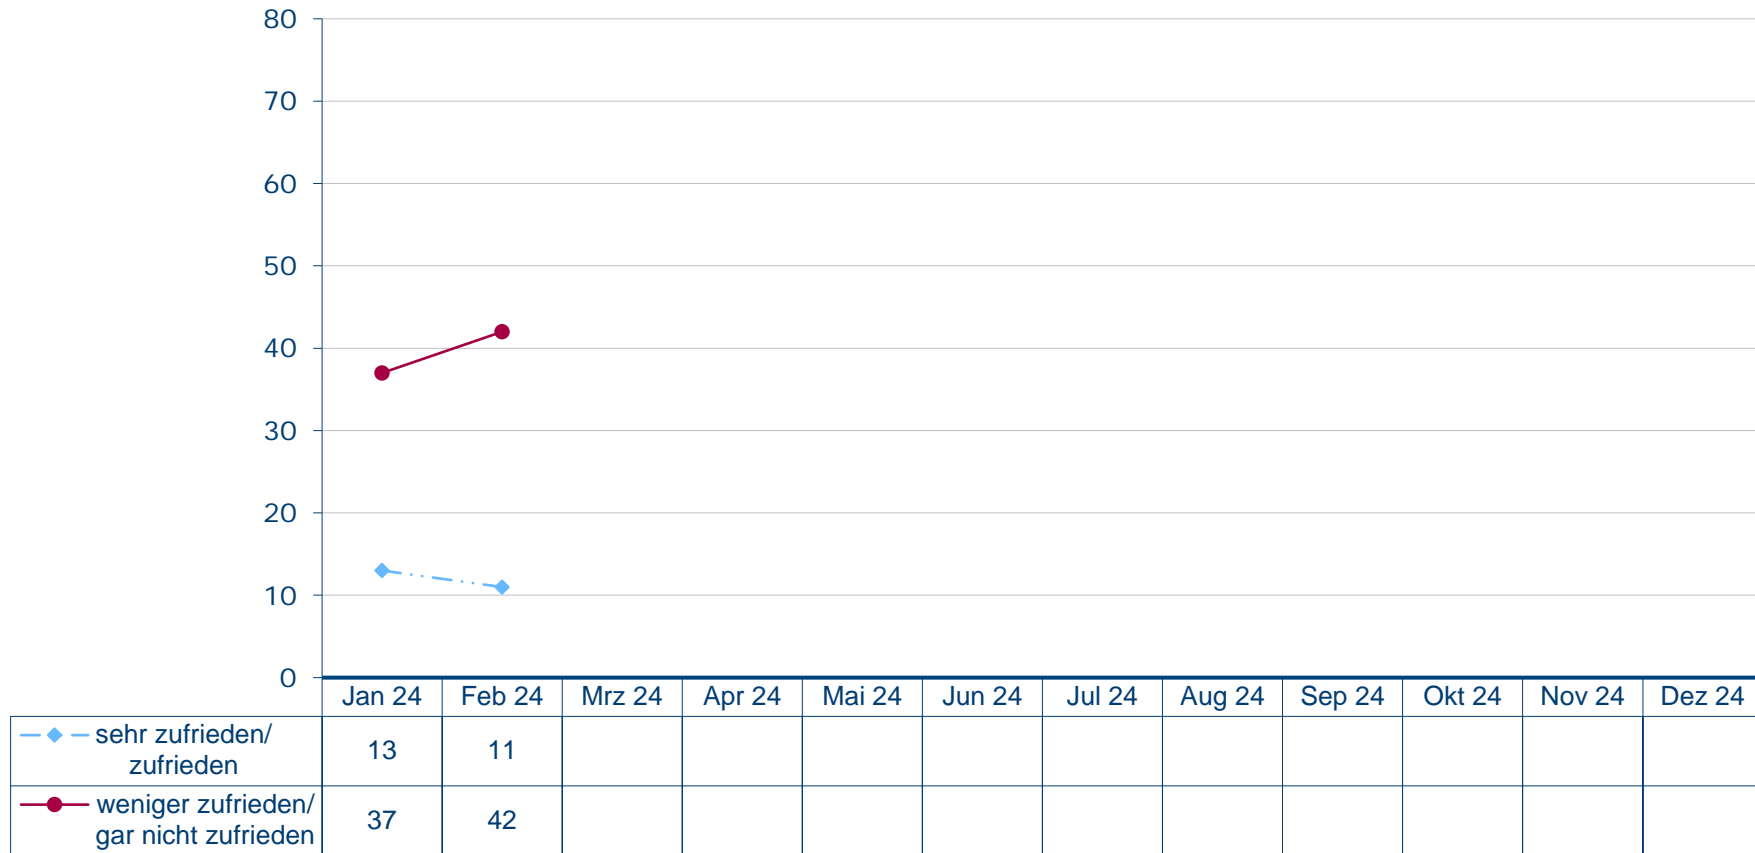

## Linke-Fraktionsvorsitzender Dietmar Bartsch

Wie zufrieden sind Sie mit der politischen Arbeit von Dietmar Bartsch?

Angaben in Prozent, fehlende Werte zu 100 Prozent "kenne ich nicht/weiß nicht/keine Angabe"