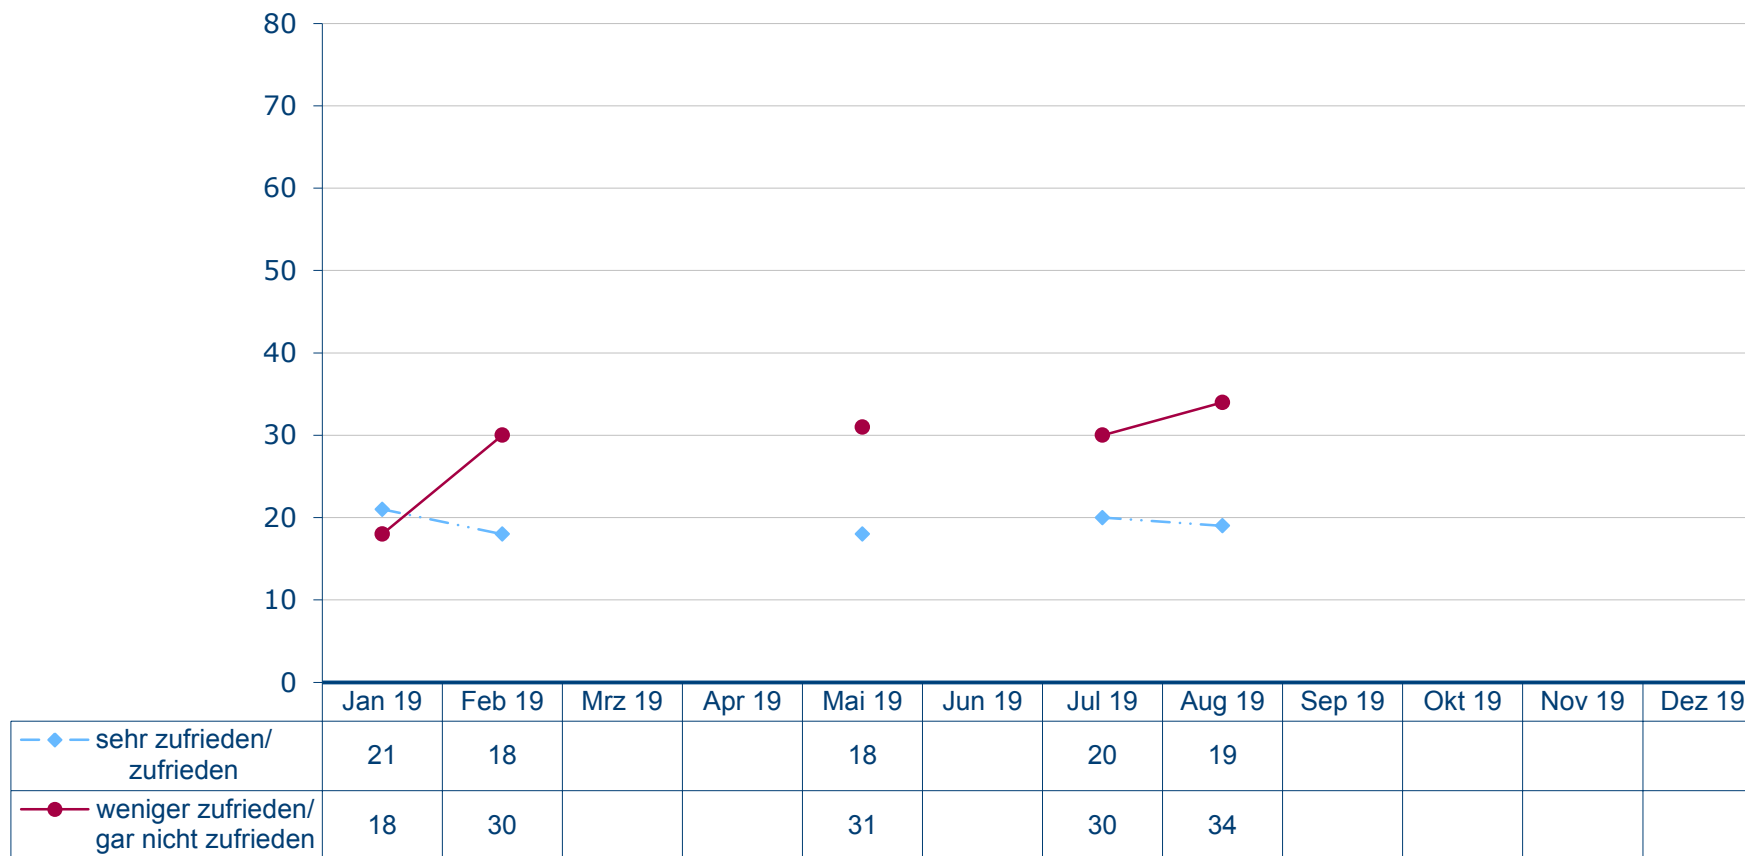

Linke-Fraktionsvorsitzender Dietmar Bartsch

Wie zufrieden sind Sie mit der politischen Arbeit von Dietmar Bartsch?

Fehlende Werte zu 100%: Weiß nicht/keine Angabe/kenne ich nicht/kann ich nicht beurteilen

Quelle: Infratest dimap: DeutschlandTREND