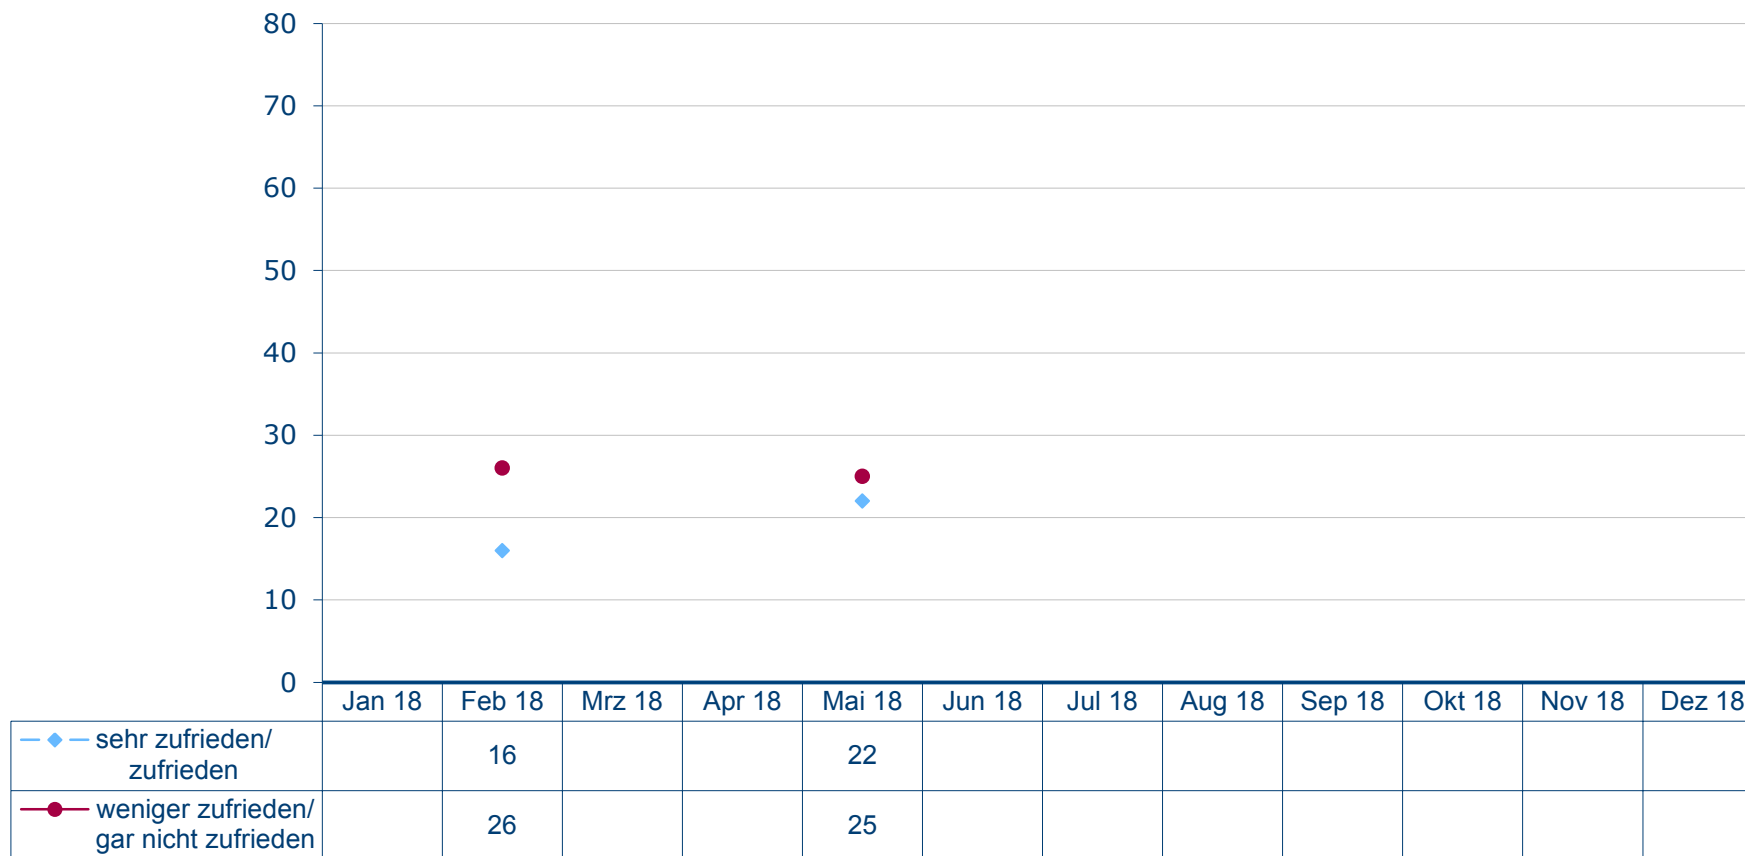

Linke-Fraktionsvorsitzender Dietmar Bartsch

Wie zufrieden sind Sie mit der politischen Arbeit von Dietmar Bartsch?

Fehlende Werte zu 100%: Weiß nicht/keine Angabe/kenne ich nicht/kann ich nicht beurteilen

Quelle: Infratest dimap: DeutschlandTREND