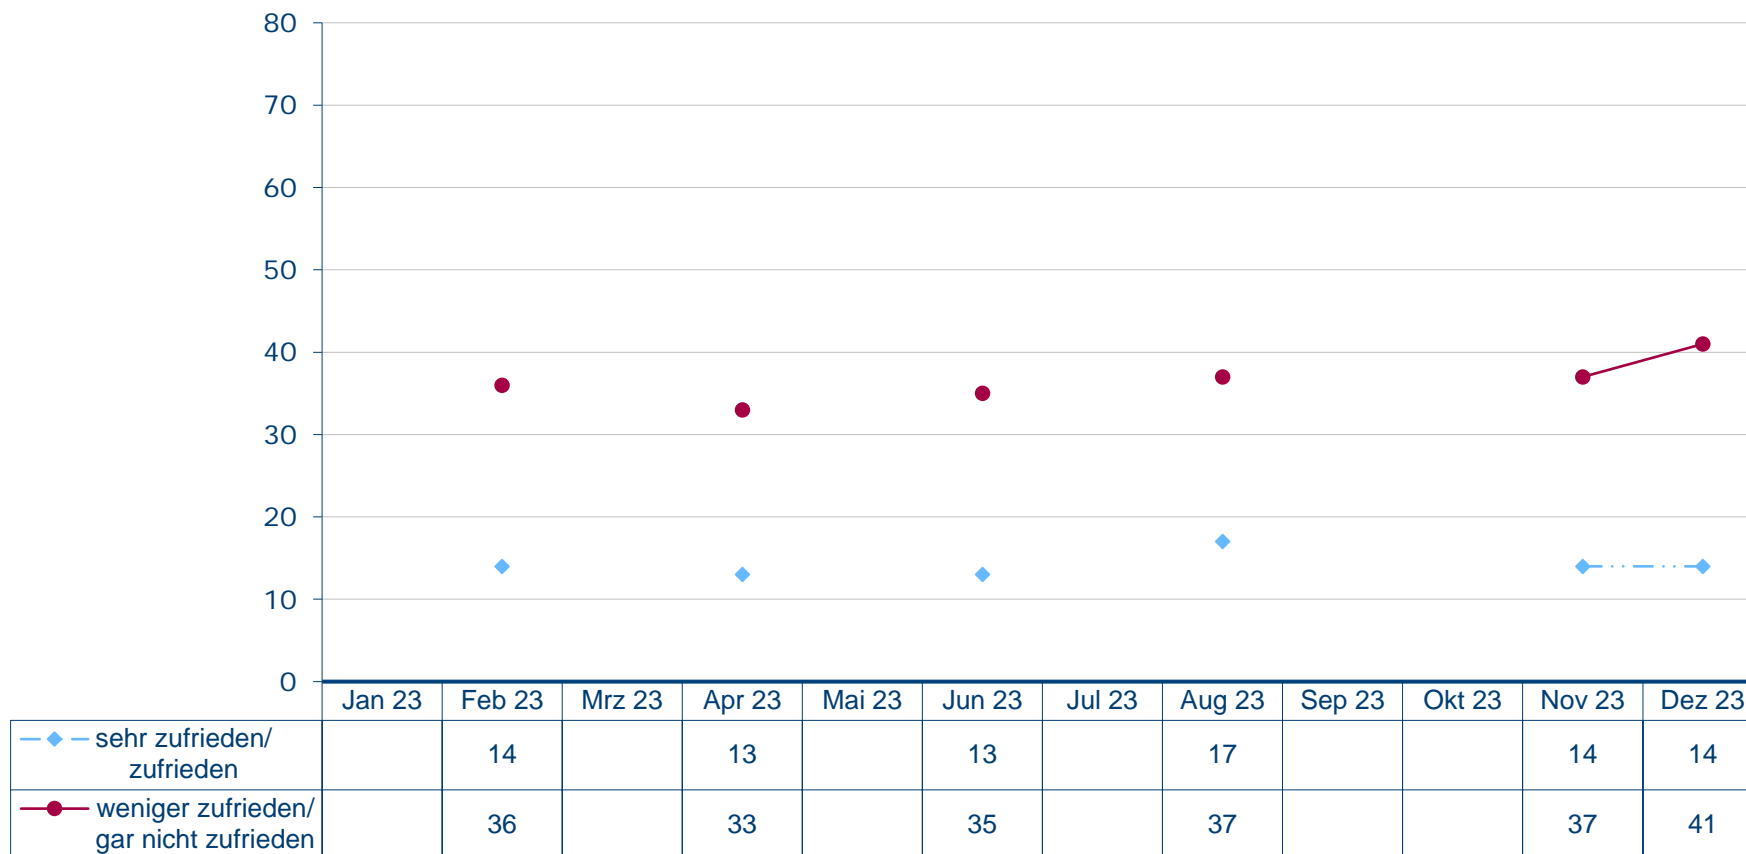

Linke-Fraktionsvorsitzender Dietmar Bartsch

Wie zufrieden sind Sie mit der politischen Arbeit von Dietmar Bartsch?

Angaben in Prozent, fehlende Werte zu 100 Prozent "kenne ich nicht/weiß nicht/keine Angabe"
Quelle: Infratest dimap: DeutschlandTREND