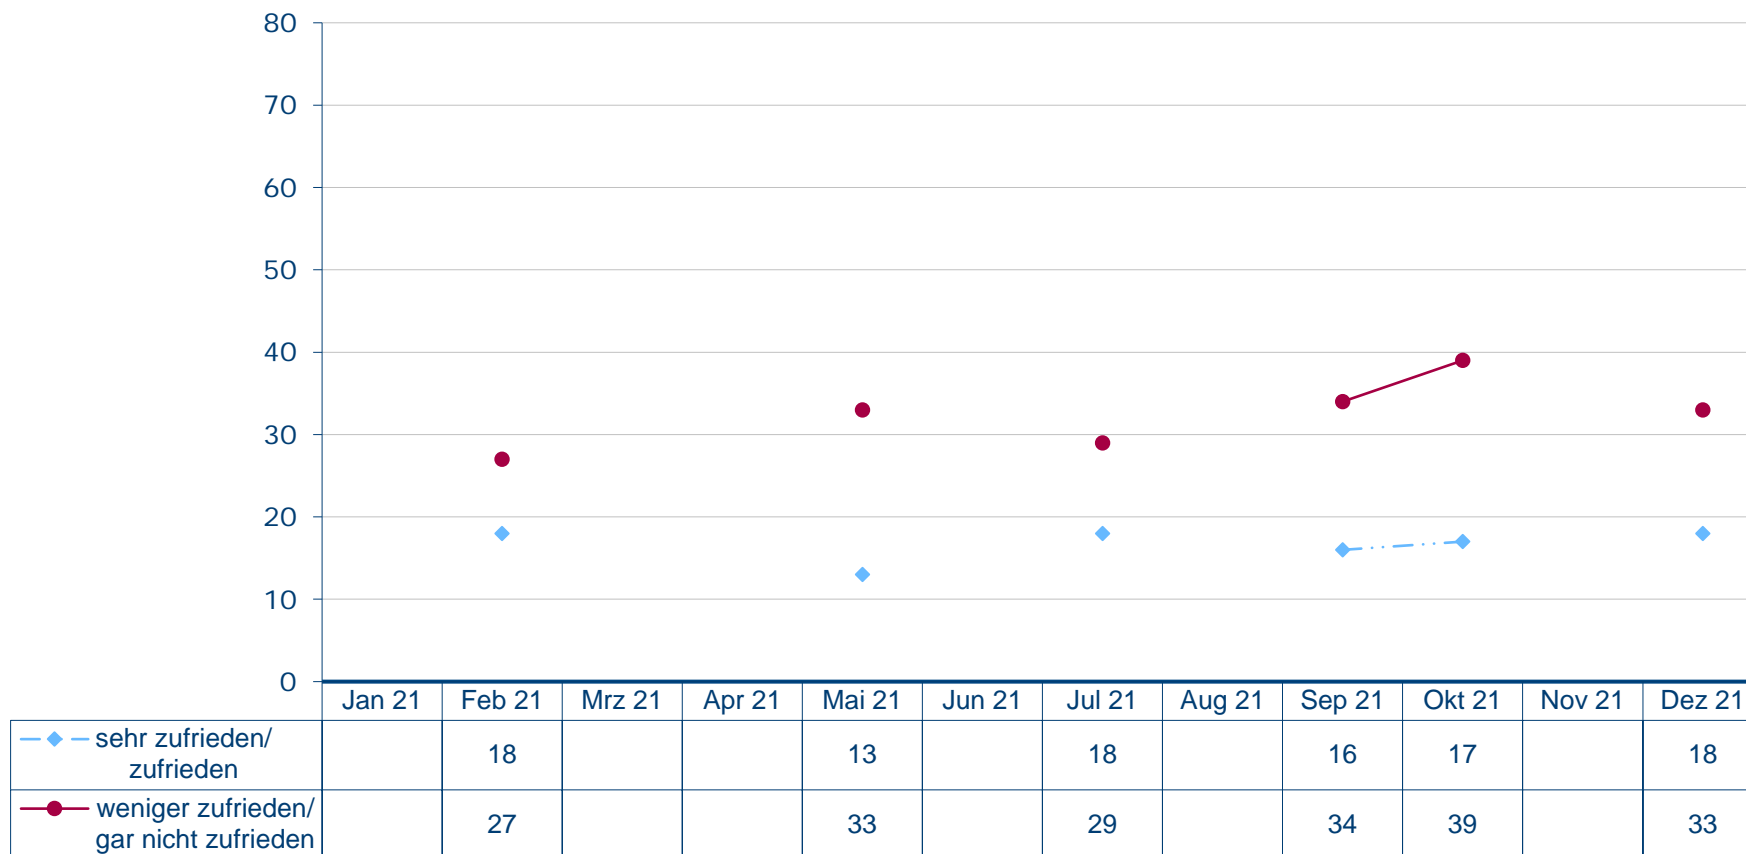

Linke-Fraktionsvorsitzender Dietmar Bartsch

Wie zufrieden sind Sie mit der politischen Arbeit von Dietmar Bartsch?

Angaben in Prozent, fehlende Werte zu 100 Prozent "kenne ich nicht/weiß nicht/keine Angabe"
Quelle: Infratest dimap: DeutschlandTREND