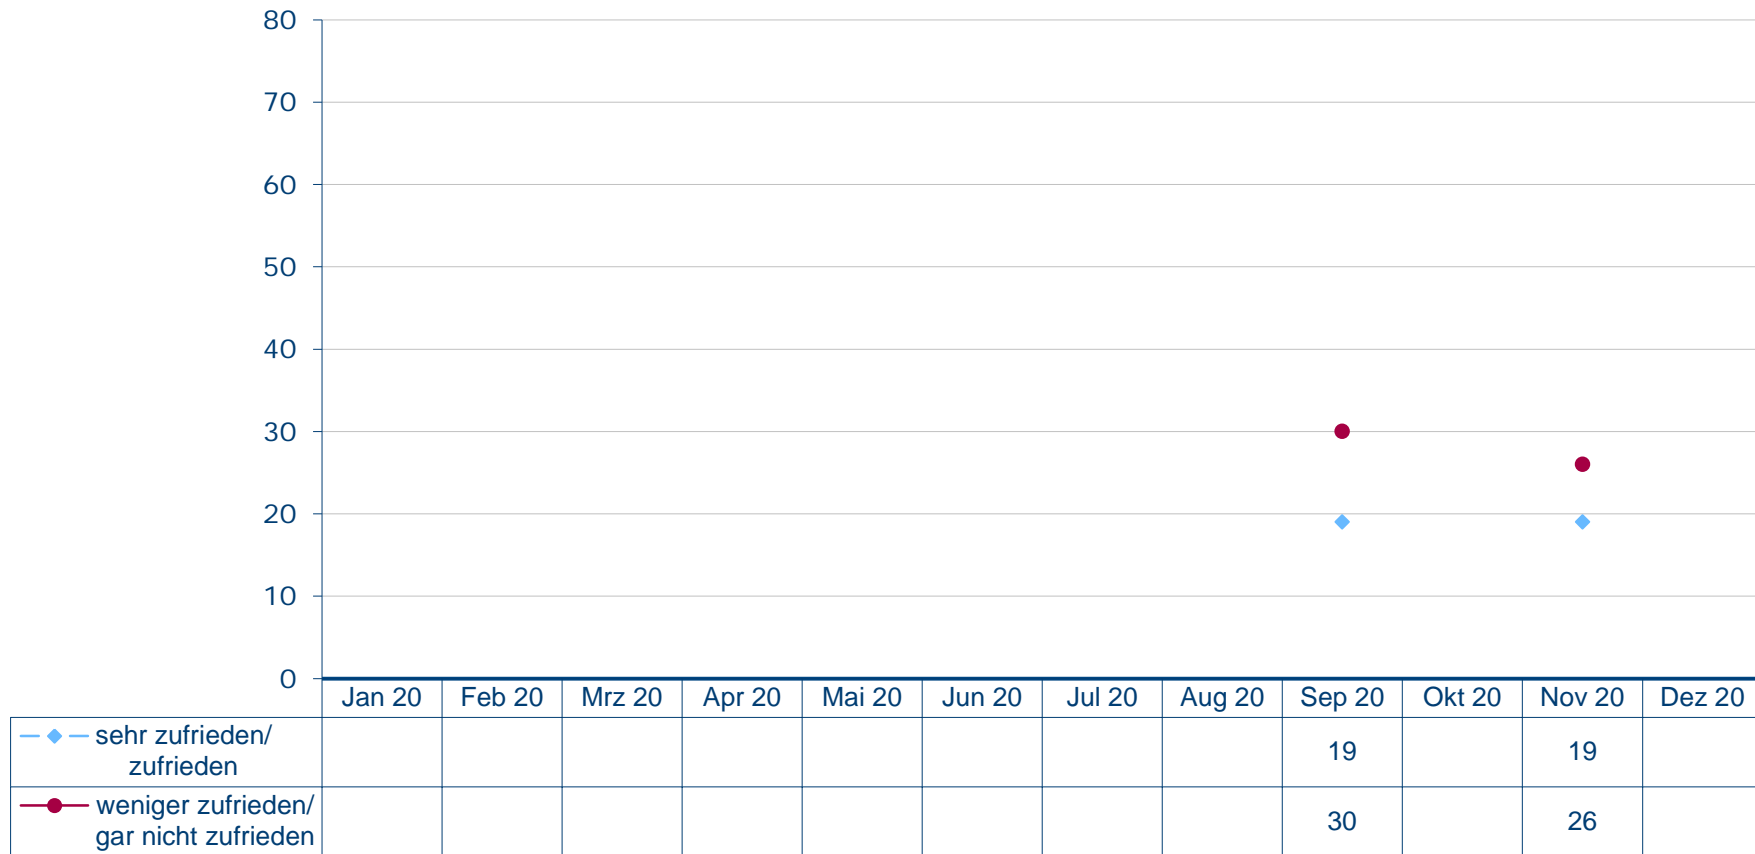

Linke-Fraktionsvorsitzender Dietmar Bartsch

Wie zufrieden sind Sie mit der politischen Arbeit von Dietmar Bartsch?

Fehlende Werte zu 100%: Weiß nicht/keine Angabe/kenne ich nicht/kann ich nicht beurteilen

Quelle: Infratest dimap: DeutschlandTREND