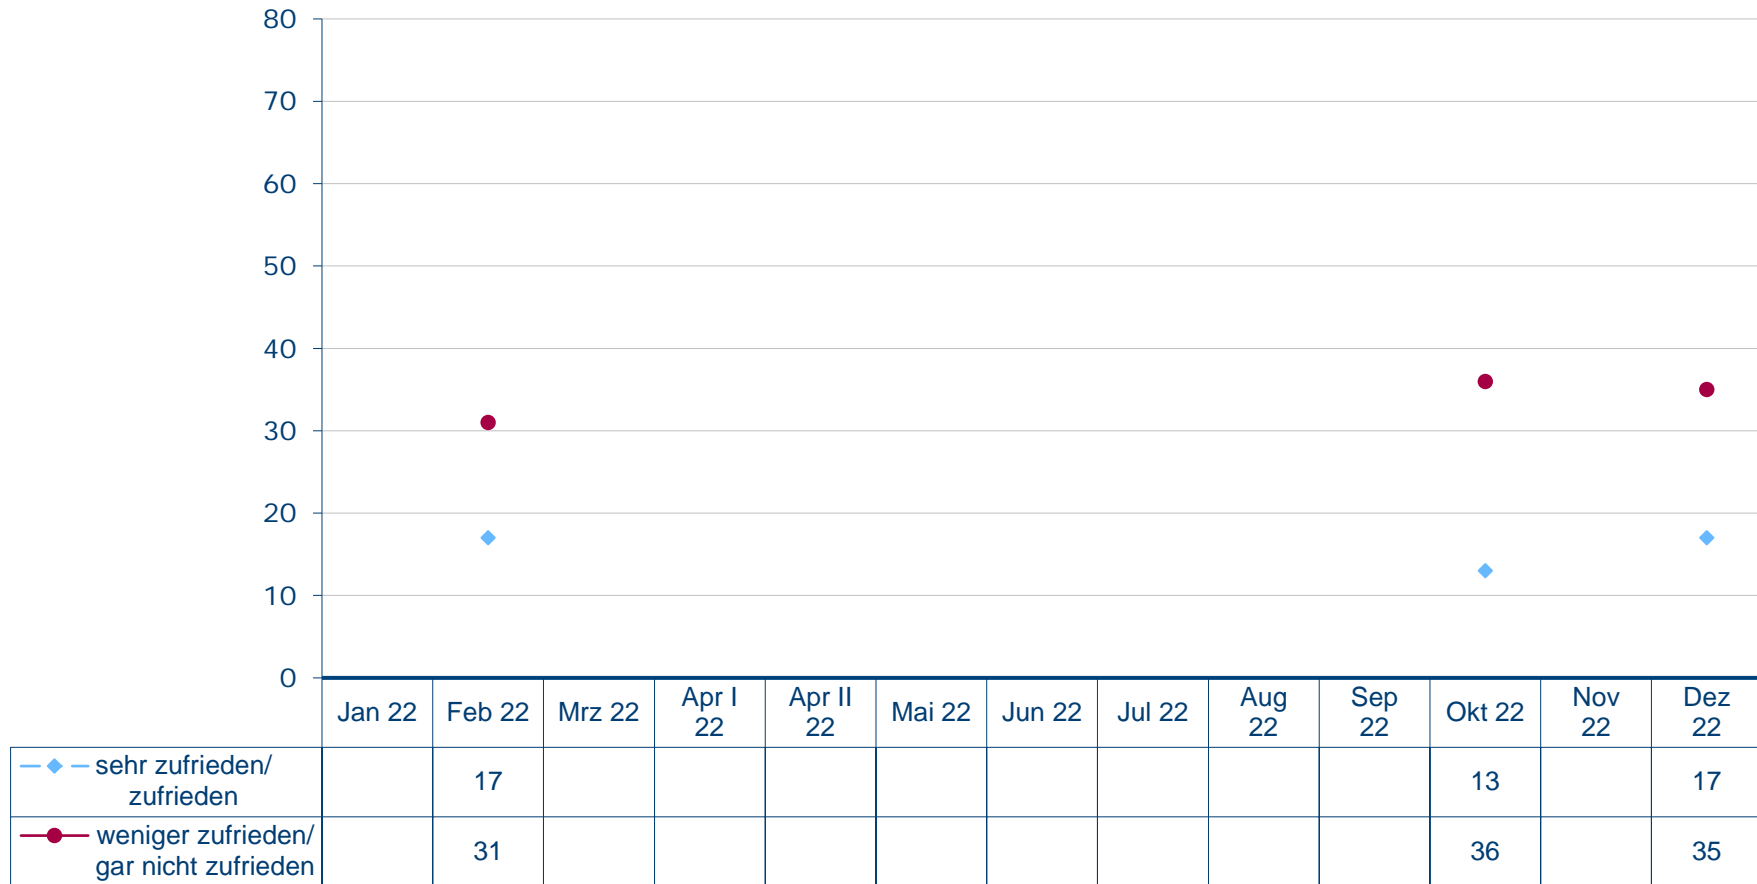

Linke-Fraktionsvorsitzender Dietmar Bartsch

Wie zufrieden sind Sie mit der politischen Arbeit von Dietmar Bartsch?

Angaben in Prozent, fehlende Werte zu 100 Prozent "kenne ich nicht/weiß nicht/keine Angabe"
Quelle: Infratest dimap: DeutschlandTREND