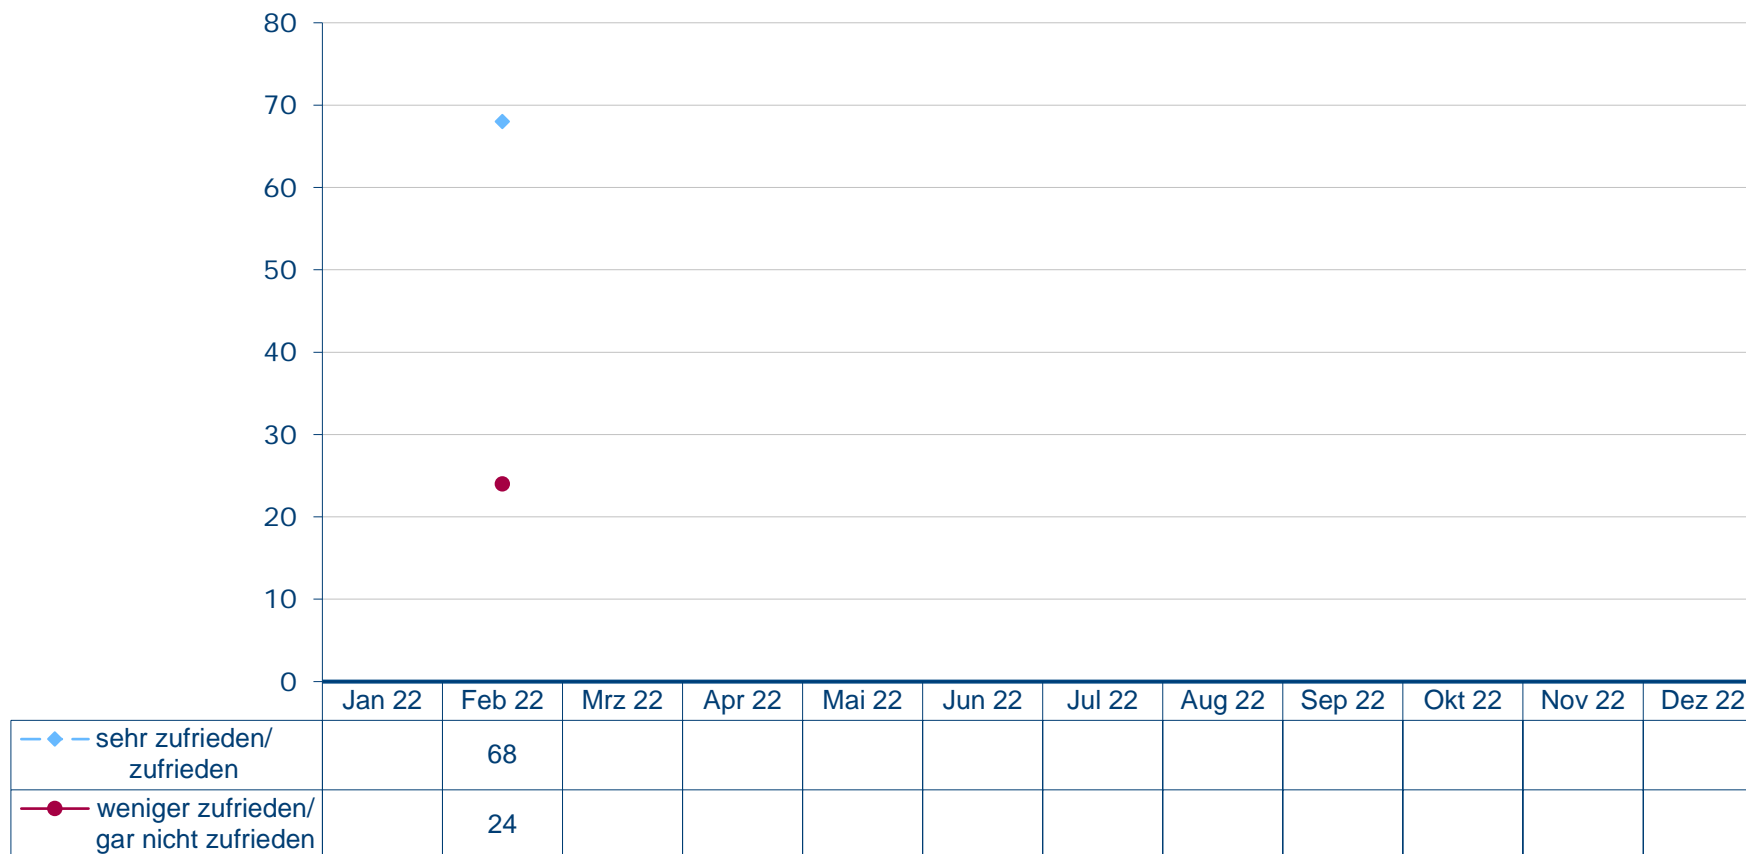

Bundespräsident Frank-Walter Steinmeier

Wie zufrieden sind Sie mit der politischen Arbeit von Frank-Walter Steinmeier?

Angaben in Prozent, fehlende Werte zu 100 Prozent "kenne ich nicht/weiß nicht/keine Angabe"
Quelle: Infratest dimap: DeutschlandTREND