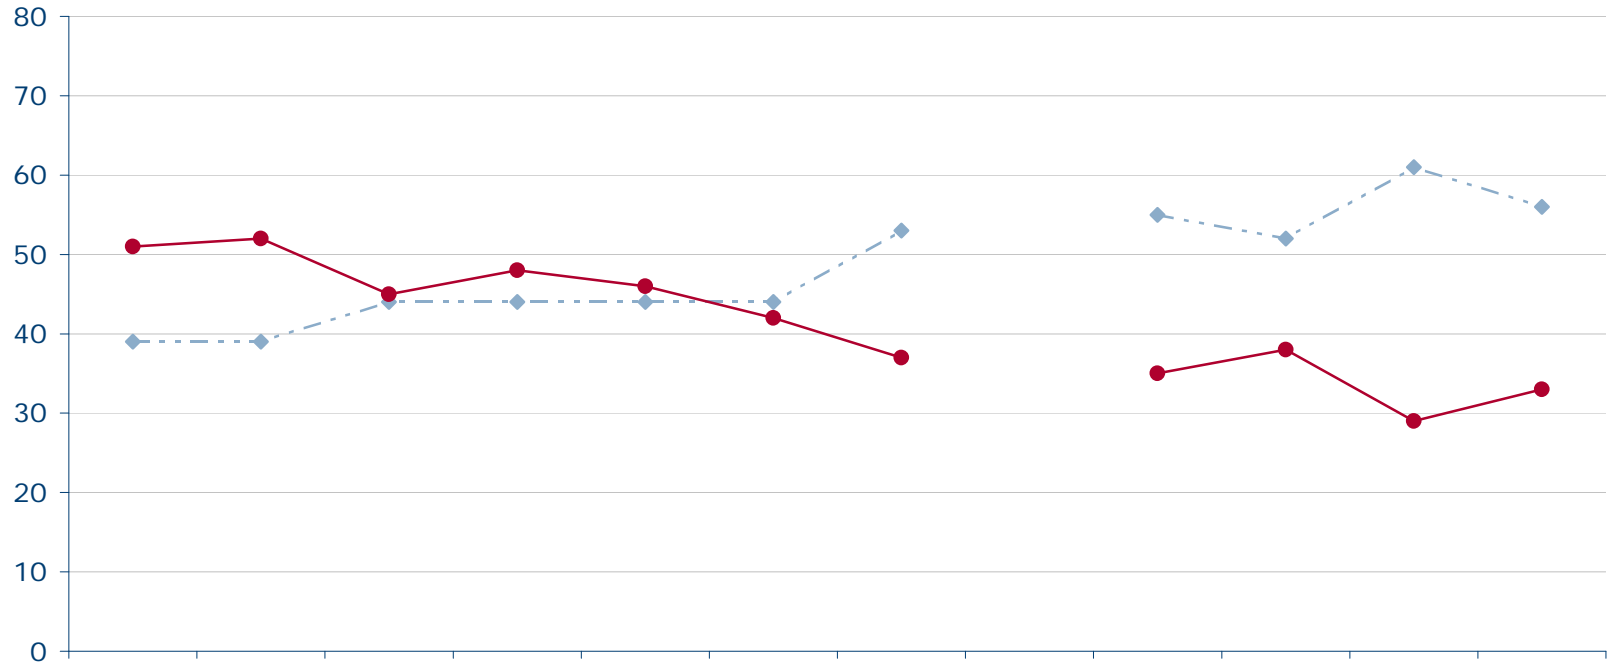

SPD-Fraktionsvorsitzender Frank-Walter Steinmeier

Wie zufrieden sind Sie mit der politischen Arbeit von Frank-Walter Steinmeier?

	Jan 10	Feb 10	Mrz 10	Apr 10	Mai 10	Jun 10	Jul 10	Aug 10	Sep 10	Okt 10	Nov 10	Dez 10
—◆— sehr zufrieden/ zufrieden	39	39	44	44	44	44	53		55	52	61	56
—●— weniger zufrieden/ gar nicht zufrieden	51	52	45	48	46	42	37		35	38	29	33

Quelle: Infratest dimap: DeutschlandTREND