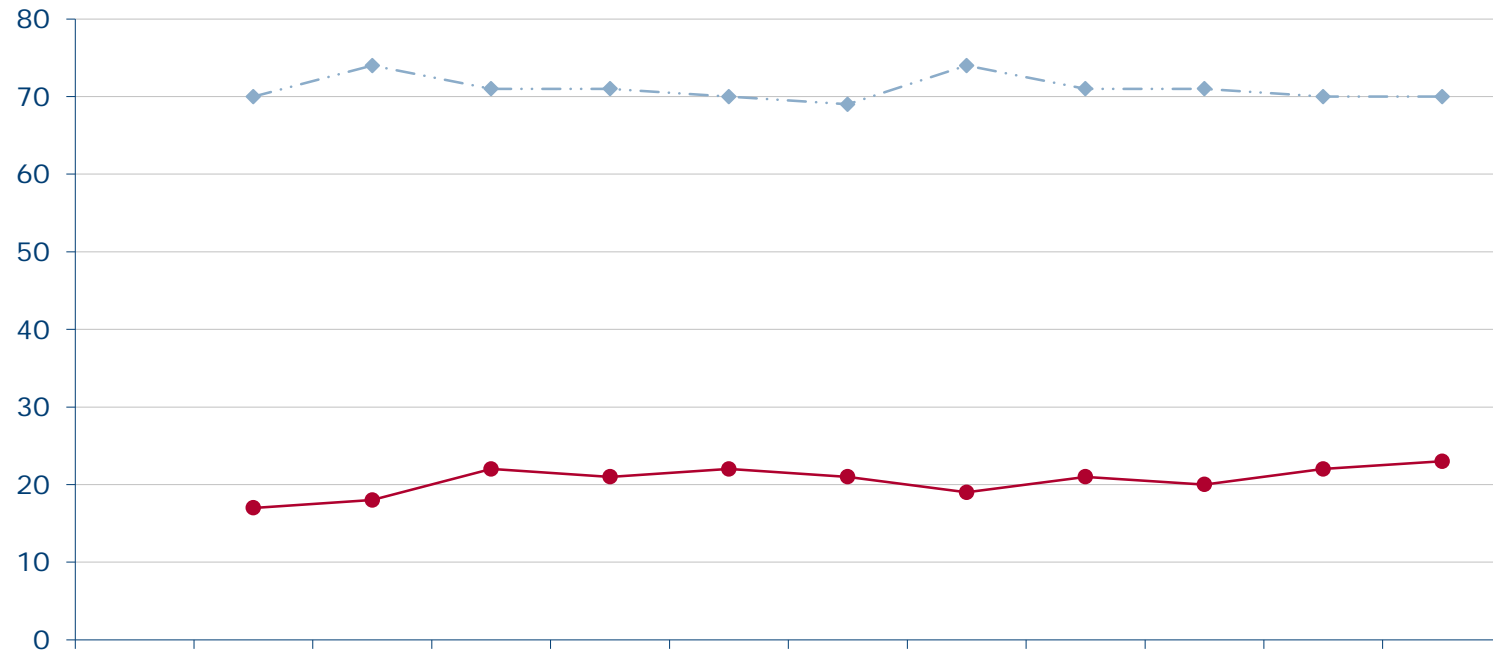

Außenminister Frank-Walter Steinmeier

Wie zufrieden sind Sie mit der politischen Arbeit von Frank-Walter Steinmeier?

Konrad
Adenauer
Stiftung

<http://wahlen.kas.de>

	Jan 14	Feb 14	Mrz 14	Apr 14	Mai 14	Jun 14	Jul 14	Aug 14	Sep 14	Okt 14	Nov 14	Dez 14
—◆— sehr zufrieden/ zufrieden		70	74	71	71	70	69	74	71	71	70	70
—●— weniger zufrieden/ gar nicht zufrieden		17	18	22	21	22	21	19	21	20	22	23

Quelle: Infratest dimap: DeutschlandTREND