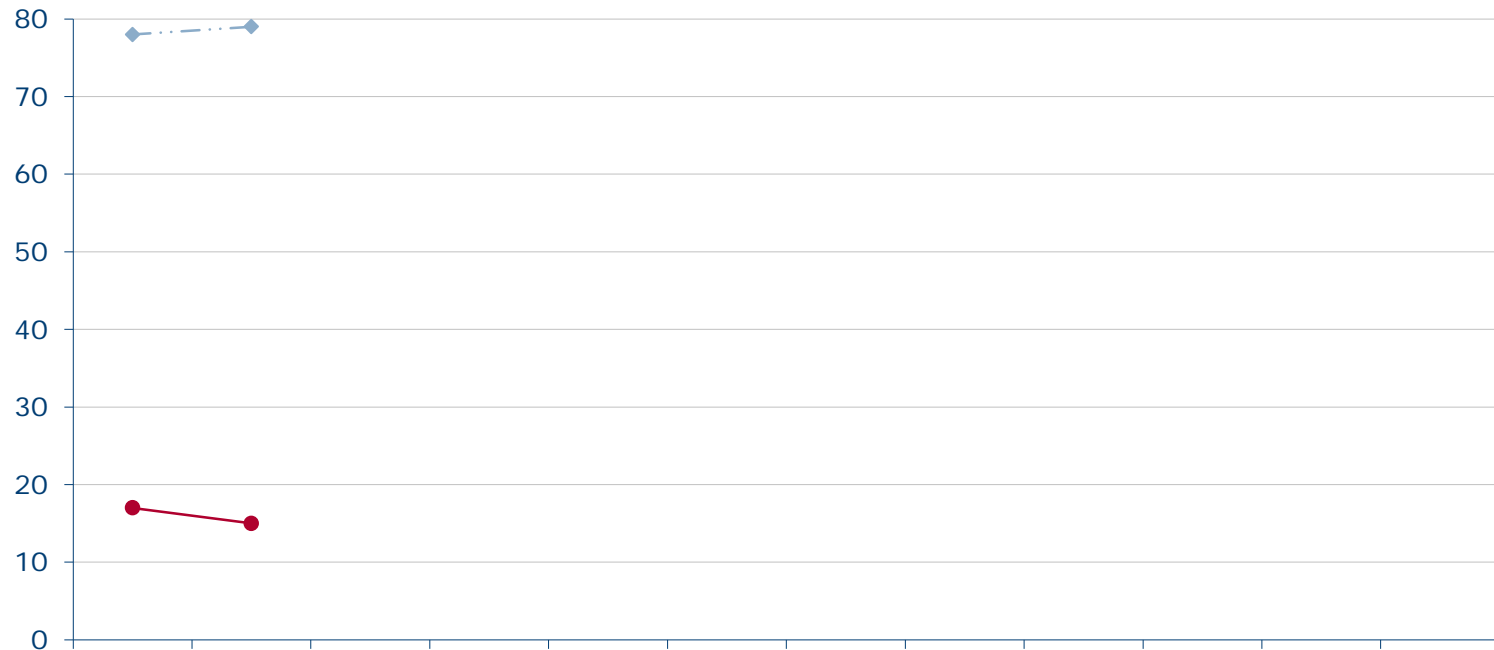

—◆— sehr zufrieden/
zufrieden

—●— weniger zufrieden/
gar nicht zufrieden

Fehlende Werte zu 100%: Weiß nicht/keine Angabe/kenne ich nicht/kann ich nicht beurteilen

Quelle: Infratest dimap: DeutschlandTREND