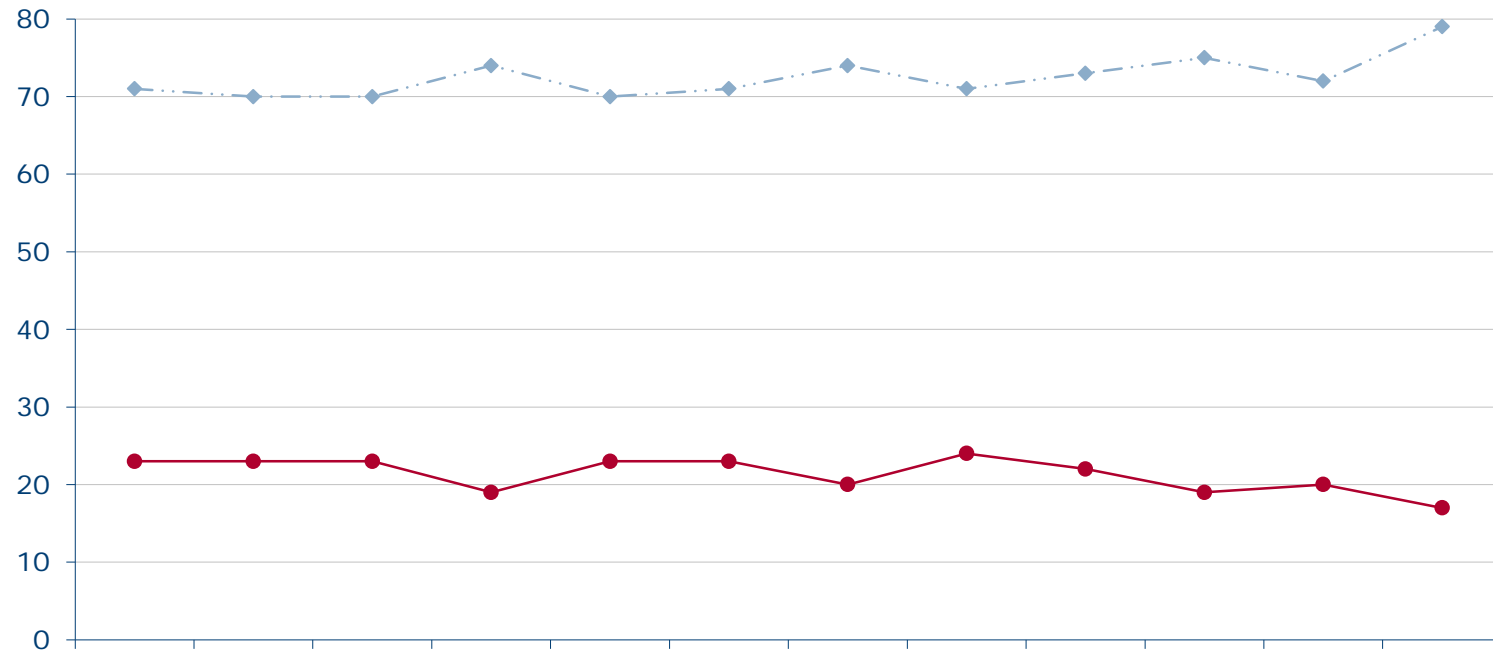

Außenminister Frank-Walter Steinmeier

Wie zufrieden sind Sie mit der politischen Arbeit von Frank-Walter Steinmeier?

Konrad
Adenauer
Stiftung

<http://wahlen.kas.de>

	Jan 16	Feb 16	Mrz 16	Apr 16	Mai 16	Jun 16	Jul 16	Aug 16	Sep 16	Okt 16	Nov 16	Dez 16
—◆— sehr zufrieden/ zufrieden	71	70	70	74	70	71	74	71	73	75	72	79
—●— weniger zufrieden/ gar nicht zufrieden	23	23	23	19	23	23	20	24	22	19	20	17

Fehlende Werte zu 100%: Weiß nicht/keine Angabe/kenne ich nicht/kann ich nicht beurteilen

Quelle: Infratest dimap: DeutschlandTREND