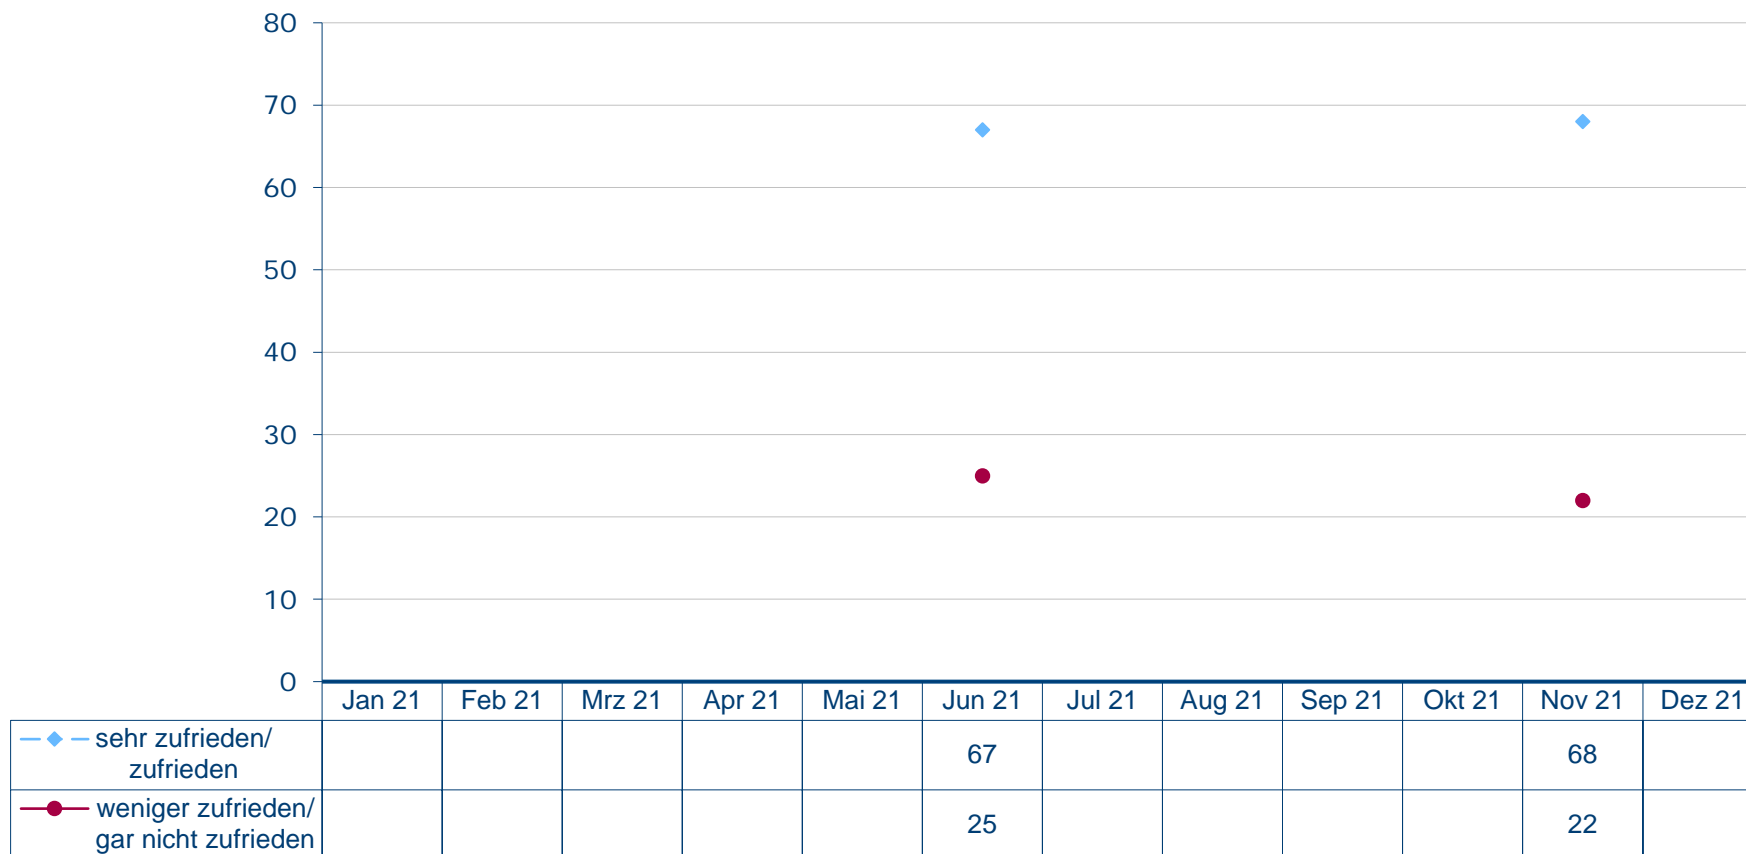

Bundespräsident Frank-Walter Steinmeier

Wie zufrieden sind Sie mit der politischen Arbeit von Frank-Walter Steinmeier?

Fehlende Werte zu 100%: Weiß nicht/keine Angabe/kenne ich nicht/kann ich nicht beurteilen

Quelle: Infratest dimap: DeutschlandTREND