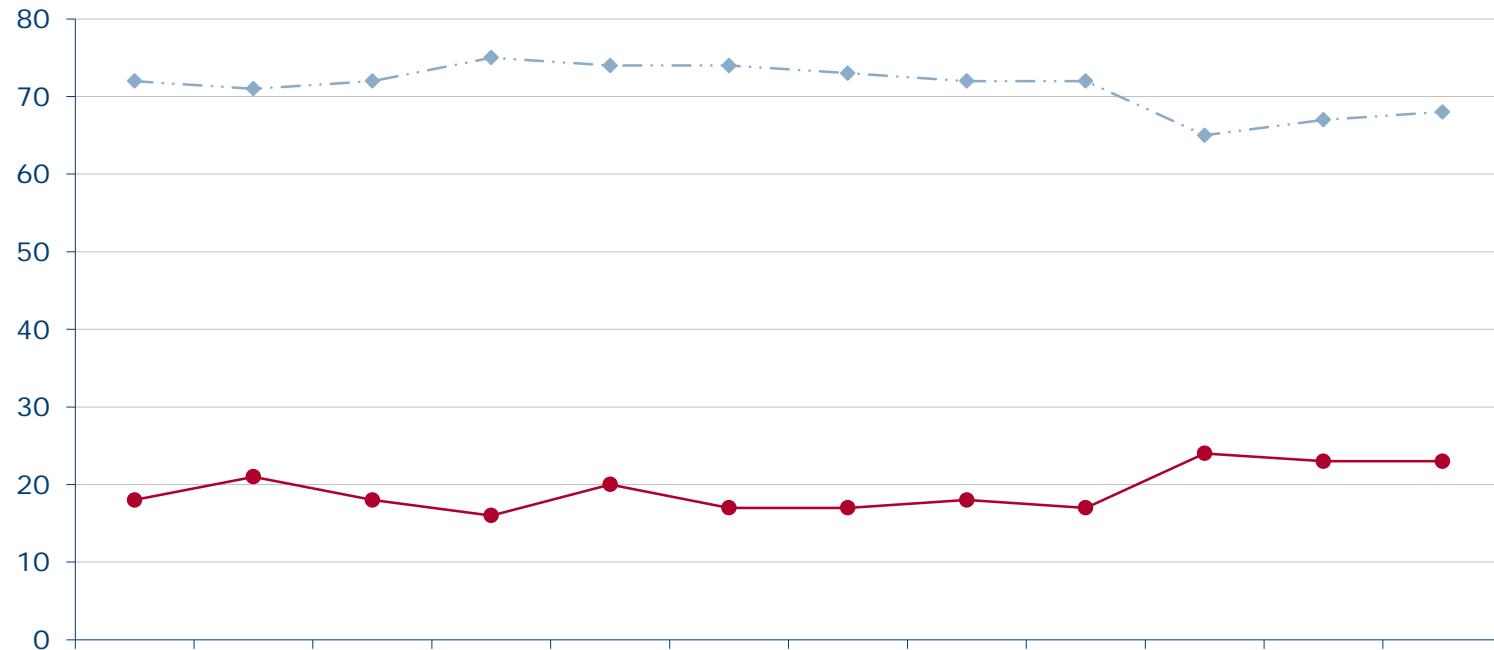

Außenminister Frank-Walter Steinmeier

Wie zufrieden sind Sie mit der politischen Arbeit von Frank-Walter Steinmeier?

Konrad
Adenauer
Stiftung

<http://wahlen.kas.de>

	Jan 15	Feb 15	Mrz 15	Apr 15	Mai 15	Jun 15	Jul 15	Aug 15	Sep 15	Okt 15	Nov 15	Dez 15
—◆— sehr zufrieden/ zufrieden	72	71	72	75	74	74	73	72	72	65	67	68
—●— weniger zufrieden/ gar nicht zufrieden	18	21	18	16	20	17	17	18	17	24	23	23

Fehlende Werte zu 100%: Weiß nicht/keine Angabe/kenne ich nicht/kann ich nicht beurteilen

Quelle: Infratest dimap: DeutschlandTREND