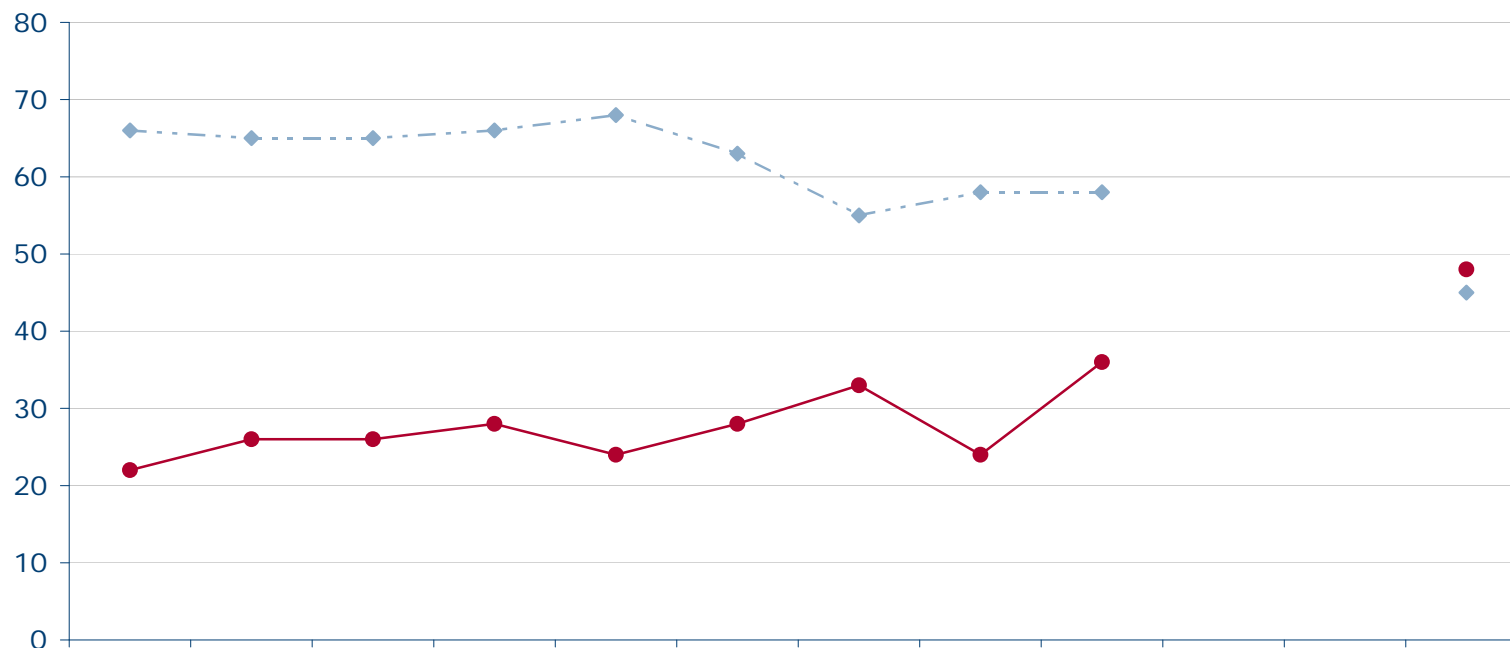

SPD-Fraktionsvorsitzender Frank-Walter Steinmeier (bis September 2009 Außenminister)

Wie zufrieden sind Sie mit der politischen Arbeit von Frank-Walter Steinmeier?

	Jan 09	Feb 09	Mrz 09	Apr 09	Mai 09	Jun 09	Jul 09	Aug 09	Sep 09	Okt 09	Nov 09	Dez 09
—◆— sehr zufrieden/ zufrieden	66	65	65	66	68	63	55	58	58			45
—●— weniger zufrieden/ gar nicht zufrieden	22	26	26	28	24	28	33	24	36			48

Quelle: Infratest dimap: DeutschlandTREND