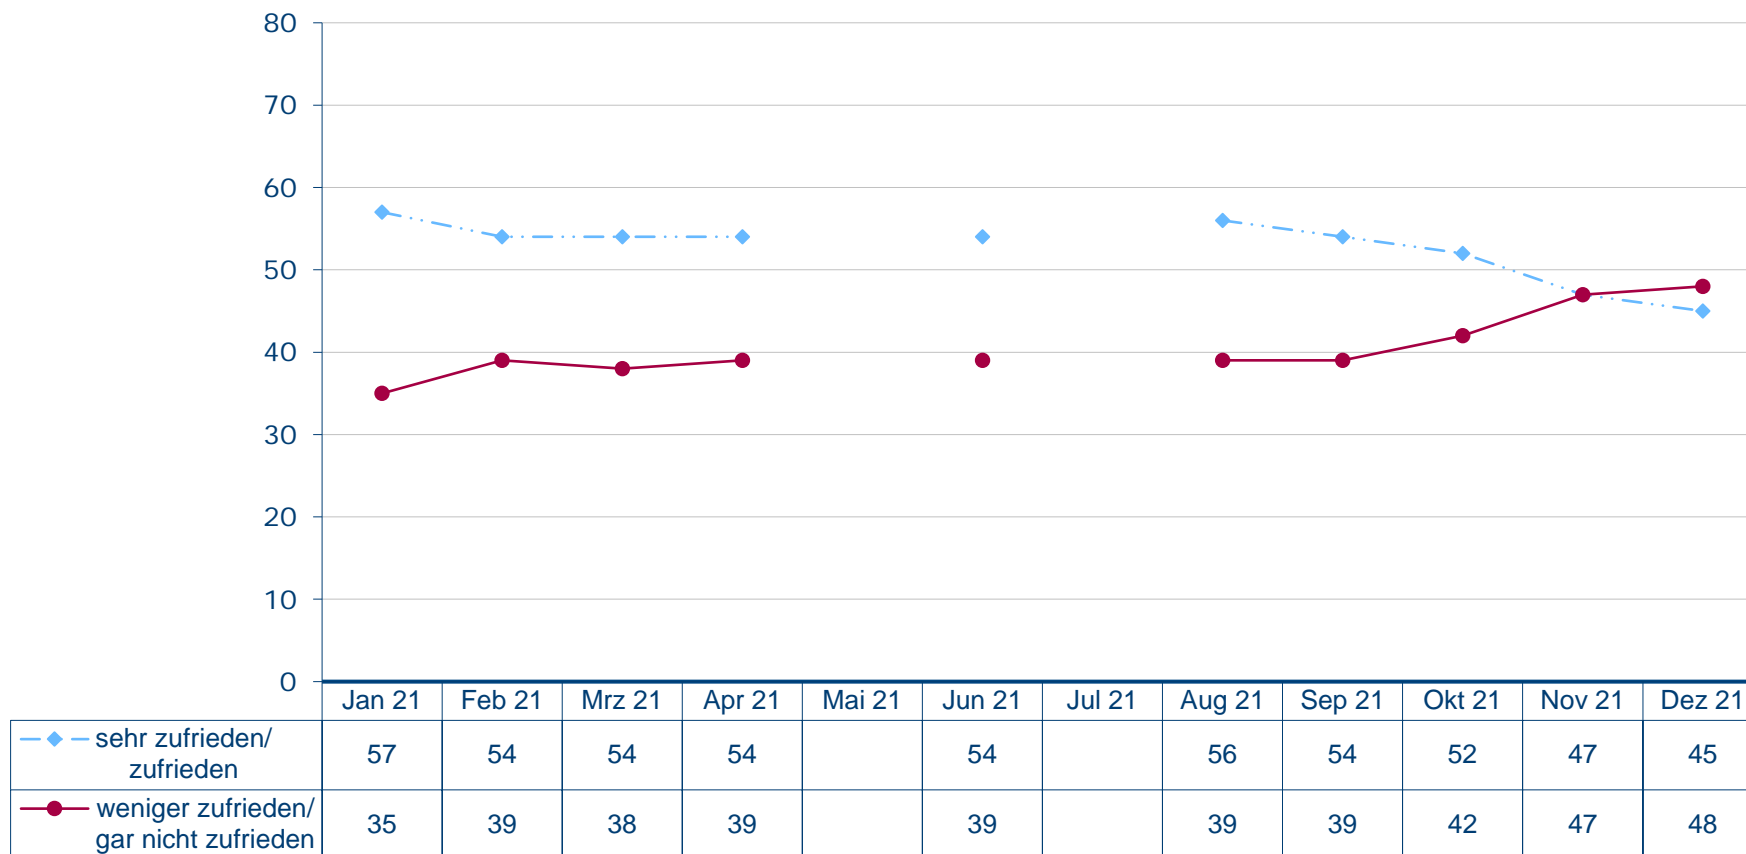

## Bayerischer Ministerpräsident Markus Söder

Wie zufrieden sind Sie mit der politischen Arbeit von Markus Söder?

Angaben in Prozent, fehlende Werte zu 100 Prozent "kenne ich nicht/weiß nicht/keine Angabe"

Quelle: Infratest dimap: DeutschlandTREND

## Bayerischer Ministerpräsident Markus Söder

Wie zufrieden sind Sie mit der politischen Arbeit von Markus Söder?

Fehlende Werte zu 100%: Weiß nicht/keine Angabe/kenne ich nicht/kann ich nicht beurteilen  
Quelle: Infratest dimap: DeutschlandTREND