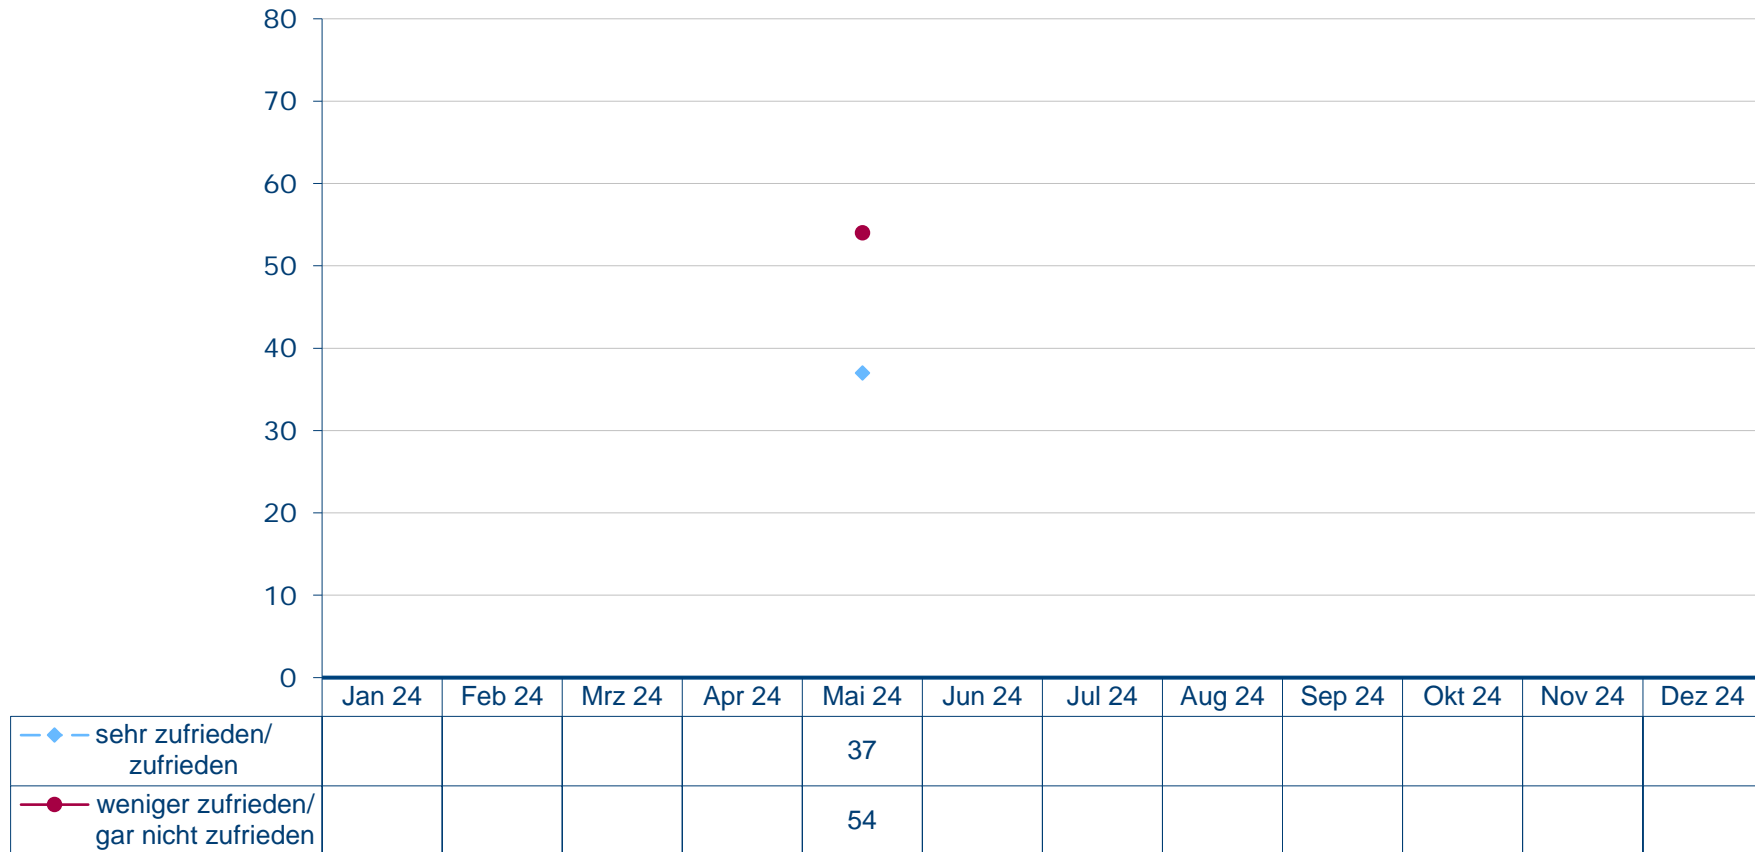

## Bayerischer Ministerpräsident Markus Söder

Wie zufrieden sind Sie mit der politischen Arbeit von Markus Söder?

Angaben in Prozent, fehlende Werte zu 100 Prozent "kenne ich nicht/weiß nicht/keine Angabe"