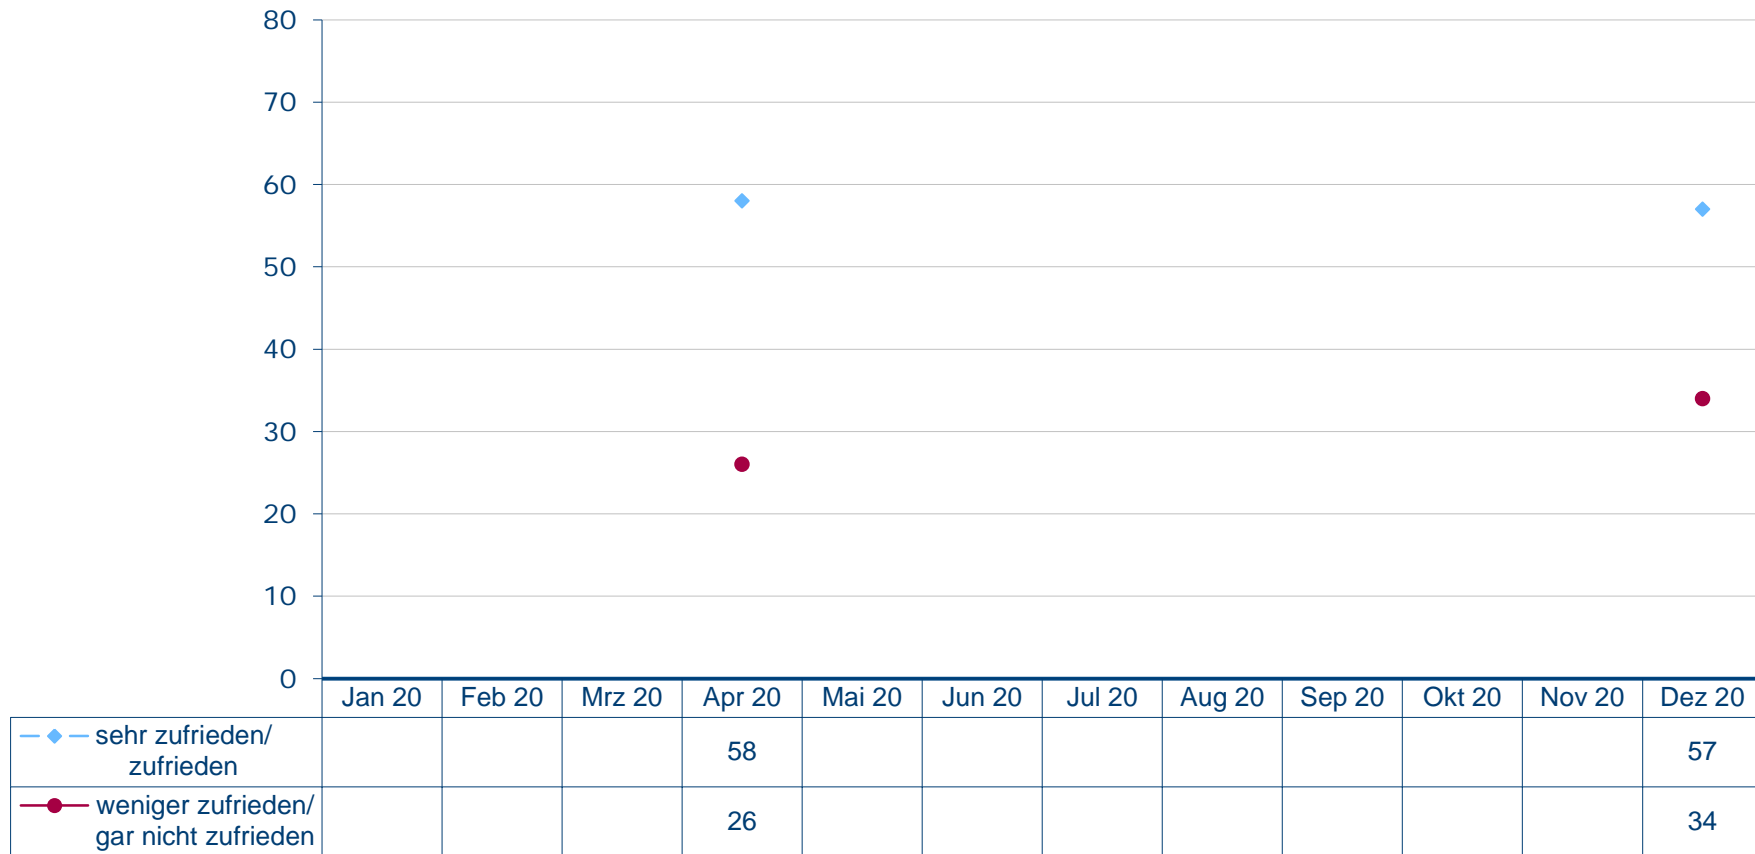

## Bayerischer Ministerpräsident Markus Söder

Wie zufrieden sind Sie mit der politischen Arbeit von Markus Söder?

Fehlende Werte zu 100%: Weiß nicht/keine Angabe/kenne ich nicht/kann ich nicht beurteilen  
Quelle: Infratest dimap: DeutschlandTREND

## Bayerischer Ministerpräsident Markus Söder

Wie zufrieden sind Sie mit der politischen Arbeit von Markus Söder?

Fehlende Werte zu 100%: Weiß nicht/keine Angabe/kenne ich nicht/kann ich nicht beurteilen