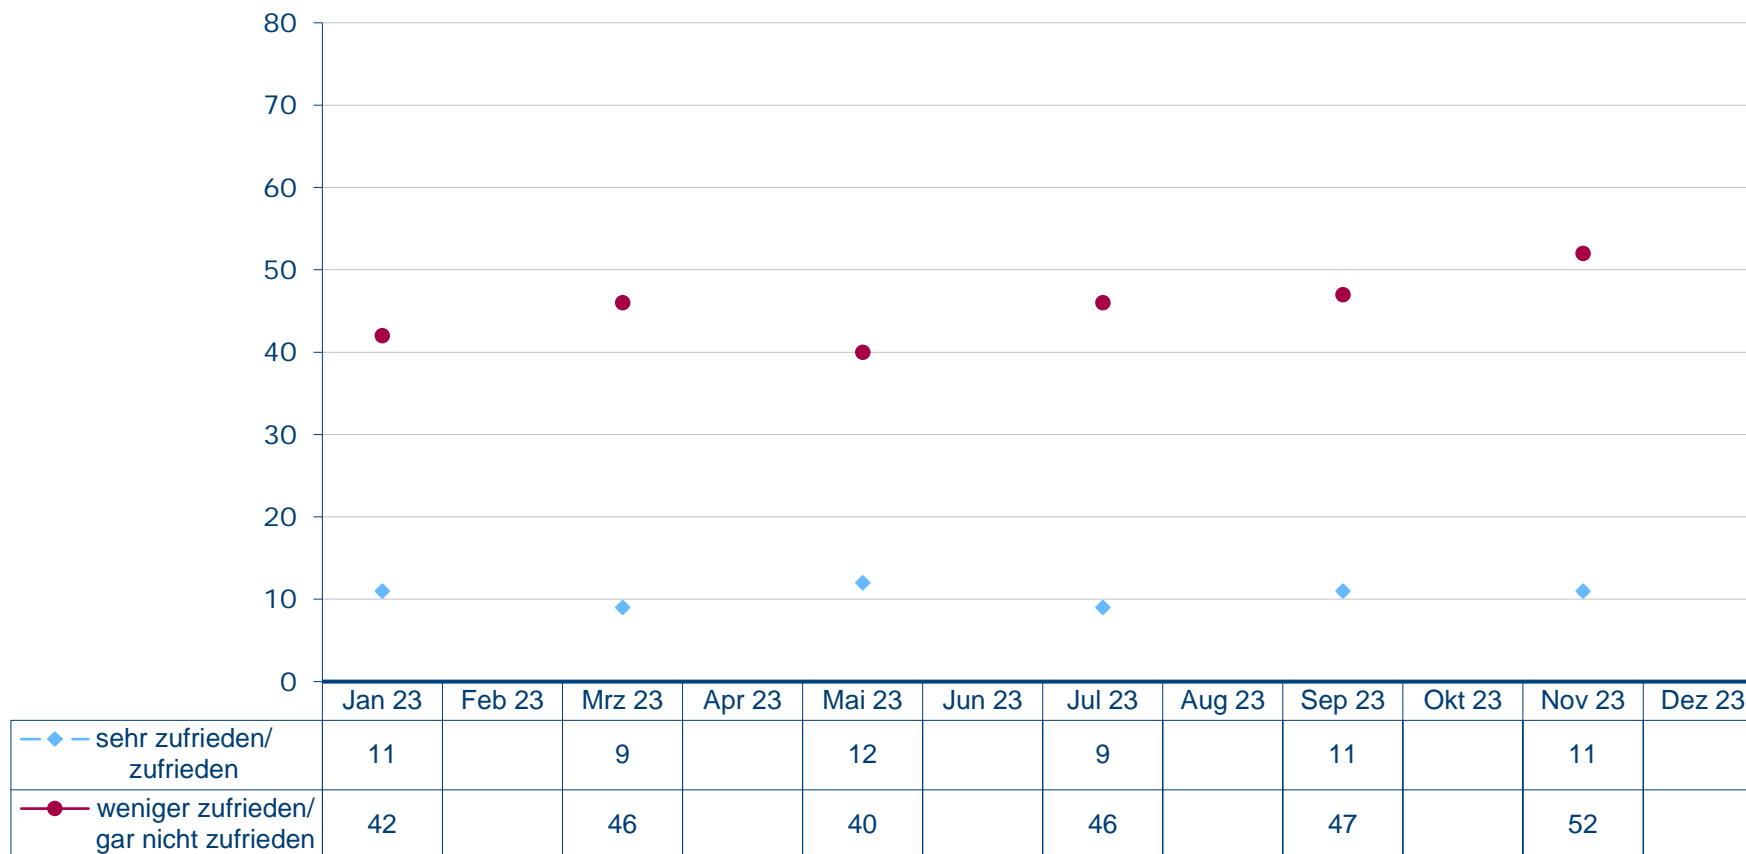

Vorsitzender der AfD-Bundestagsfraktion Tino Chrupalla
 Wie zufrieden sind Sie mit der politischen Arbeit von Tino Chrupalla?

Angaben in Prozent, fehlende Werte zu 100 Prozent "kenne ich nicht/weiß nicht/keine Angabe"
 Quelle: Infratest dimap: DeutschlandTREND