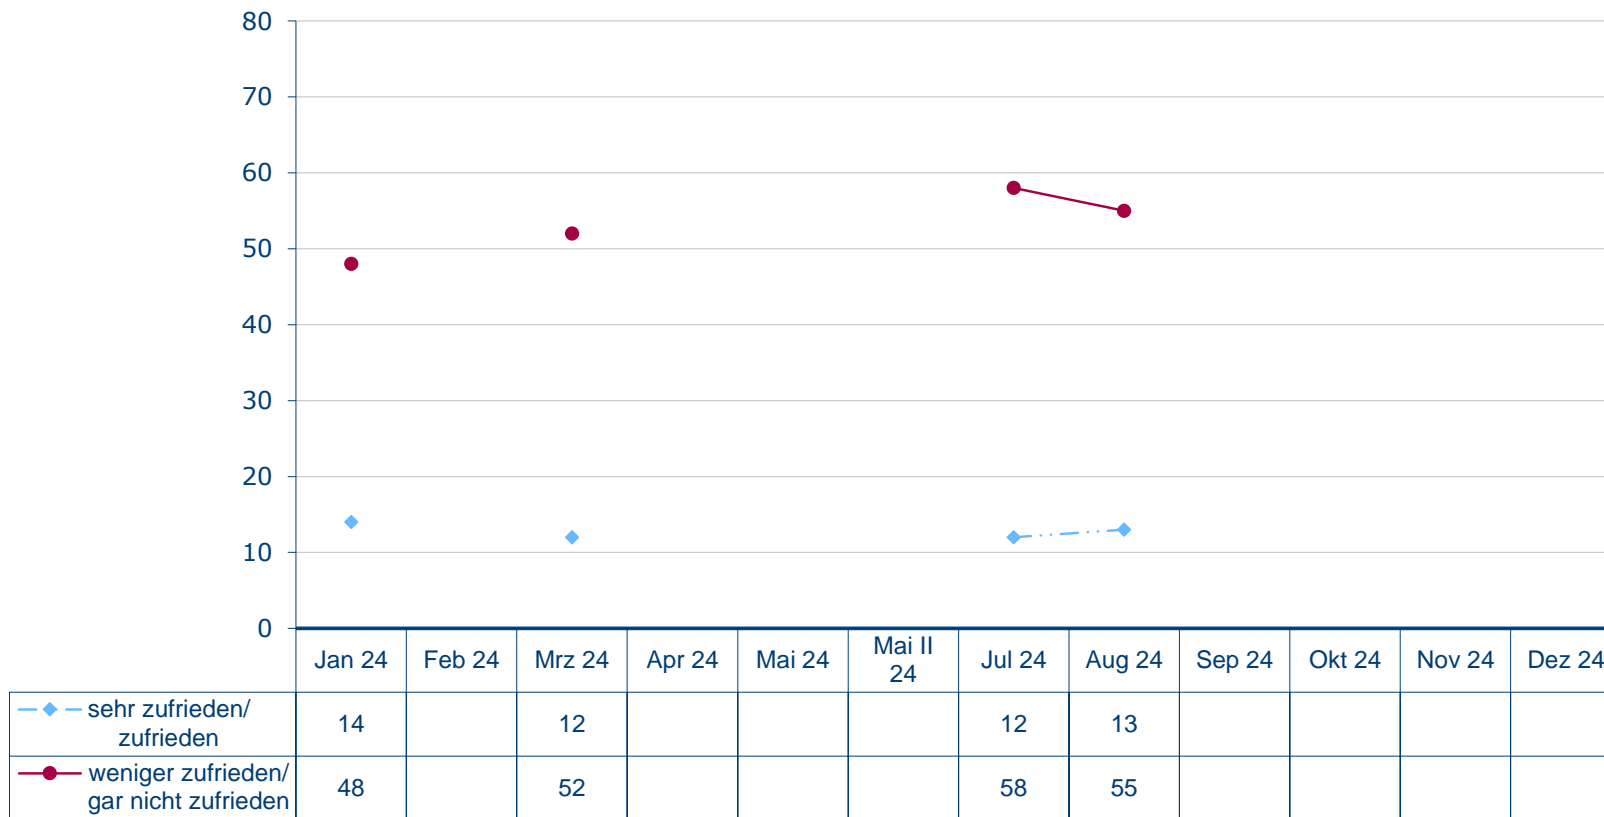

Vorsitzender der AfD-Bundestagsfraktion Tino Chrupalla

Wie zufrieden sind Sie mit der politischen Arbeit von Tino Chrupalla?

Angaben in Prozent, fehlende Werte zu 100 Prozent "kenne ich nicht/weiß nicht/keine Angabe"
Quelle: Infratest dimap: DeutschlandTREND