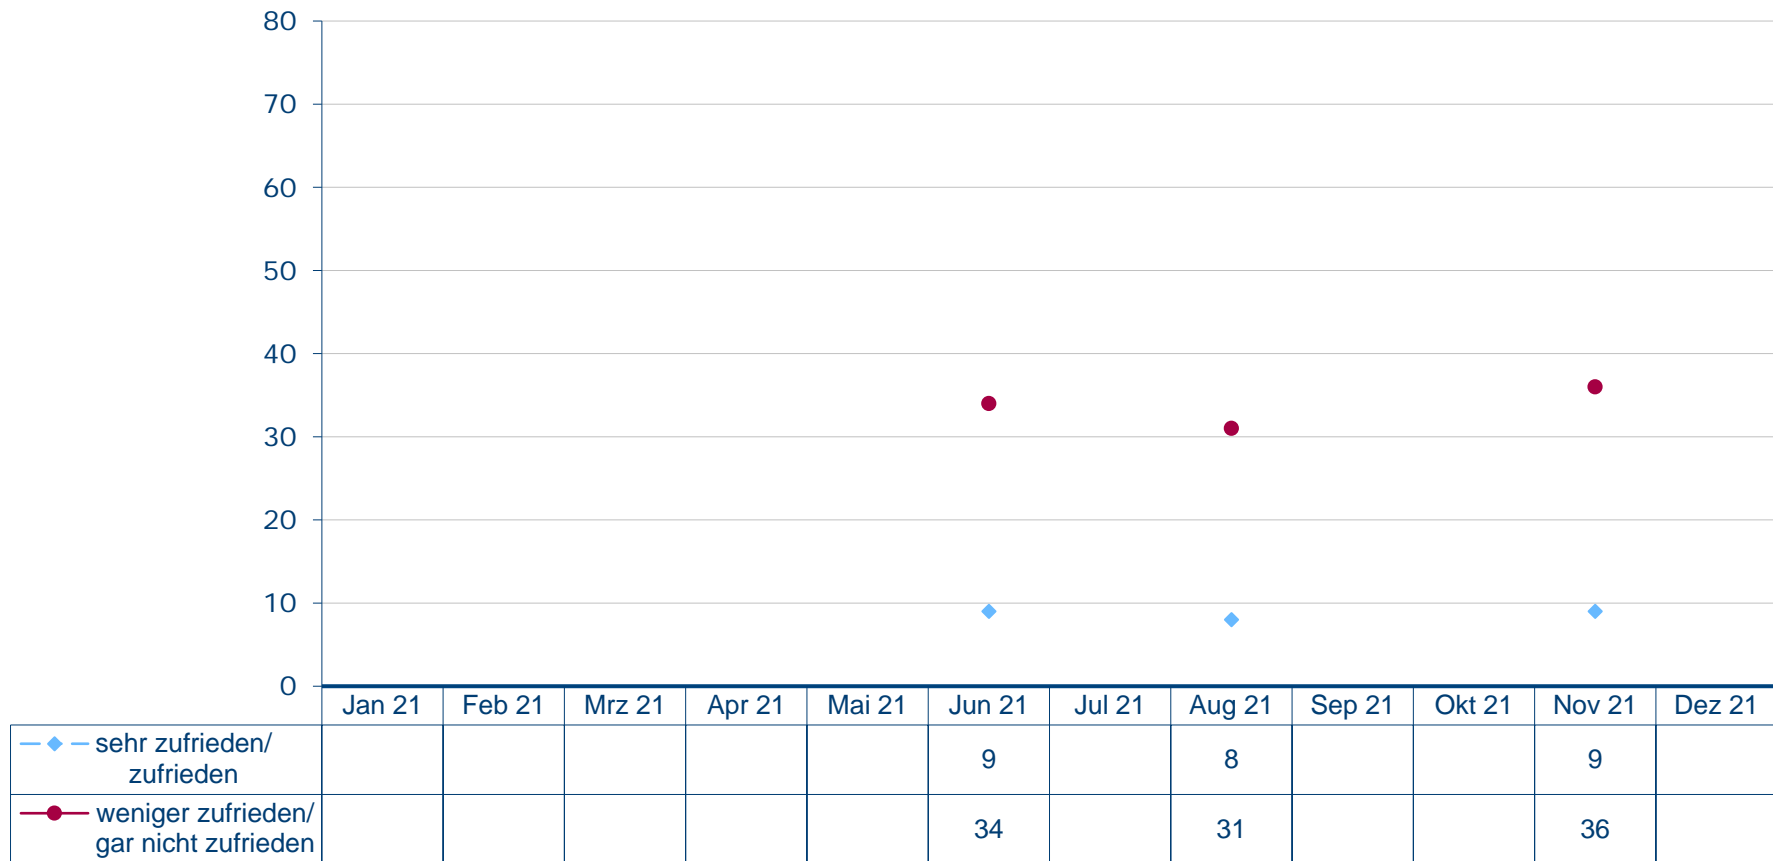

Vorsitzender der AfD-Bundestagsfraktion Tino Chrupalla

Wie zufrieden sind Sie mit der politischen Arbeit von Tino Chrupalla?

Angaben in Prozent, fehlende Werte zu 100 Prozent "kenne ich nicht/weiß nicht/keine Angabe"
Quelle: Infratest dimap: DeutschlandTREND