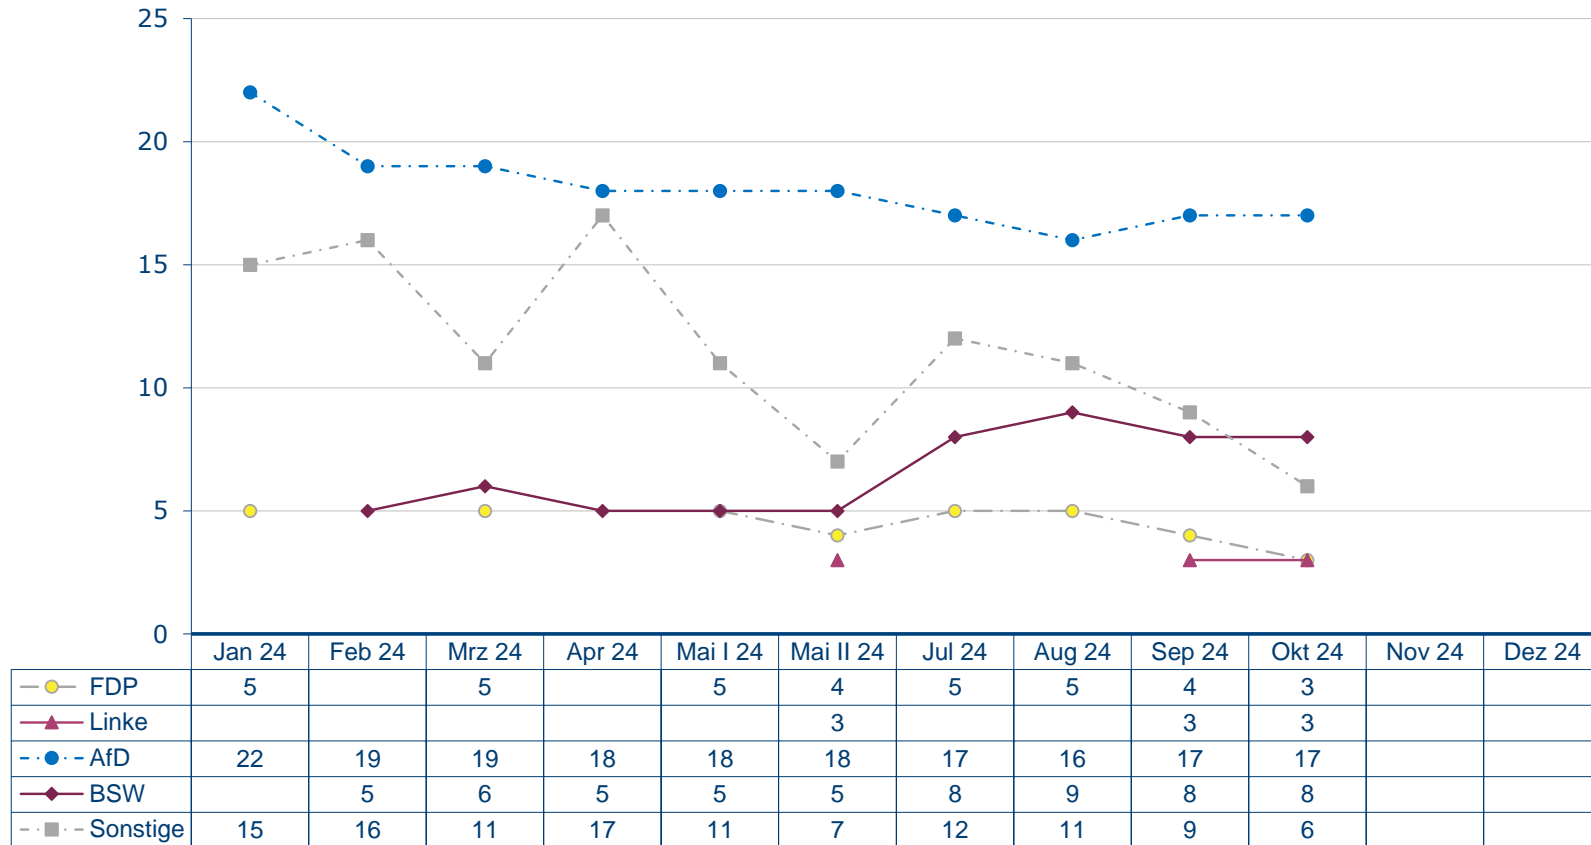

Sonntagsfrage Gesamtdeutschland 2024

Welche Partei würden Sie wählen, wenn am kommenden Sonntag Bundestagswahl wäre?

Angaben in Prozent

Quelle: Infratest dimap: DeutschlandTREND

Sonntagsfrage Gesamtdeutschland 2024

Welche Partei würden Sie wählen, wenn am kommenden Sonntag Bundestagswahl wäre?

Angaben in Prozent

Quelle: Infratest dimap: DeutschlandTREND