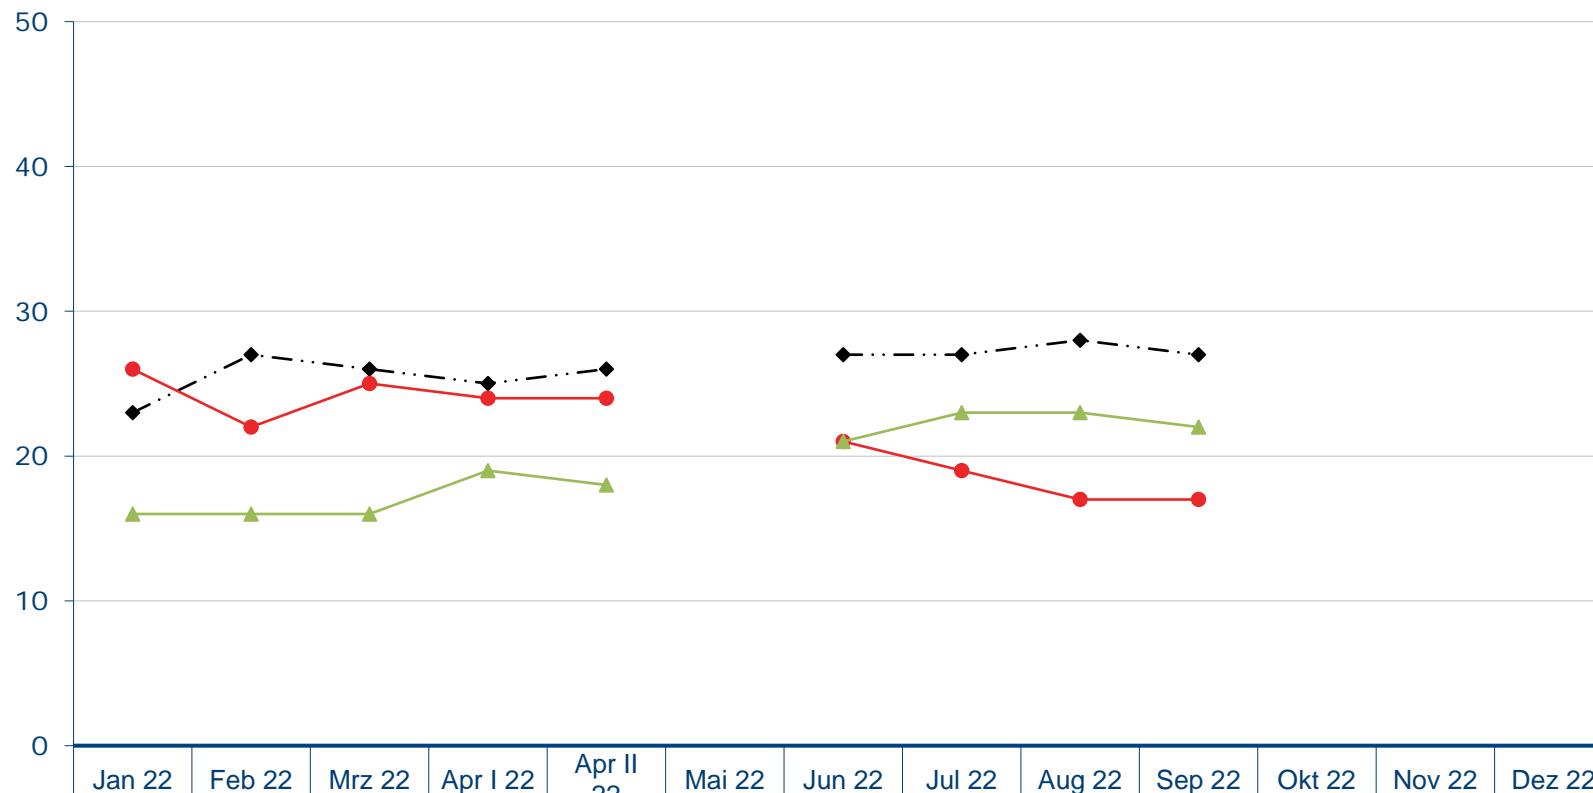

Sonntagsfrage Gesamtdeutschland 2022

Welche Partei würden Sie wählen, wenn am kommenden Sonntag Bundestagswahl wäre?

Angaben in Prozent

Quelle: Infratest dimap: DeutschlandTREND

Sonntagsfrage Gesamtdeutschland 2022

Welche Partei würden Sie wählen, wenn am kommenden Sonntag Bundestagswahl wäre?

Angaben in Prozent
Quelle: Infratest dimap: DeutschlandTREND