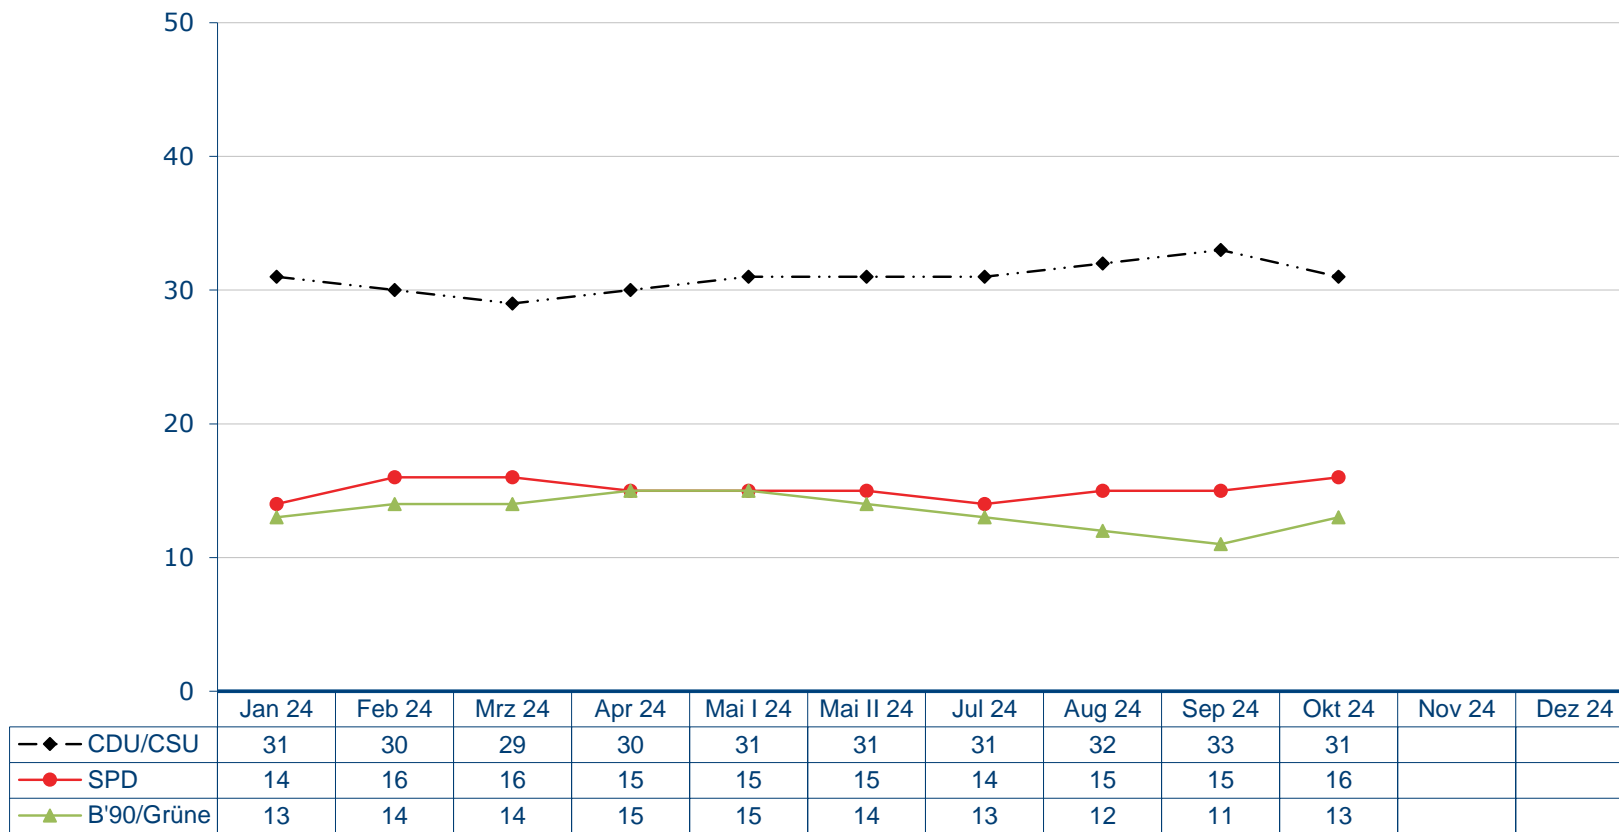

Sonntagsfrage Gesamtdeutschland 2024

Welche Partei würden Sie wählen, wenn am kommenden Sonntag Bundestagswahl wäre?

Angaben in Prozent

Quelle: Infratest dimap: DeutschlandTREND

Sonntagsfrage Gesamtdeutschland 2024

Welche Partei würden Sie wählen, wenn am kommenden Sonntag Bundestagswahl wäre?

Angaben in Prozent

Quelle: Infratest dimap: DeutschlandTREND