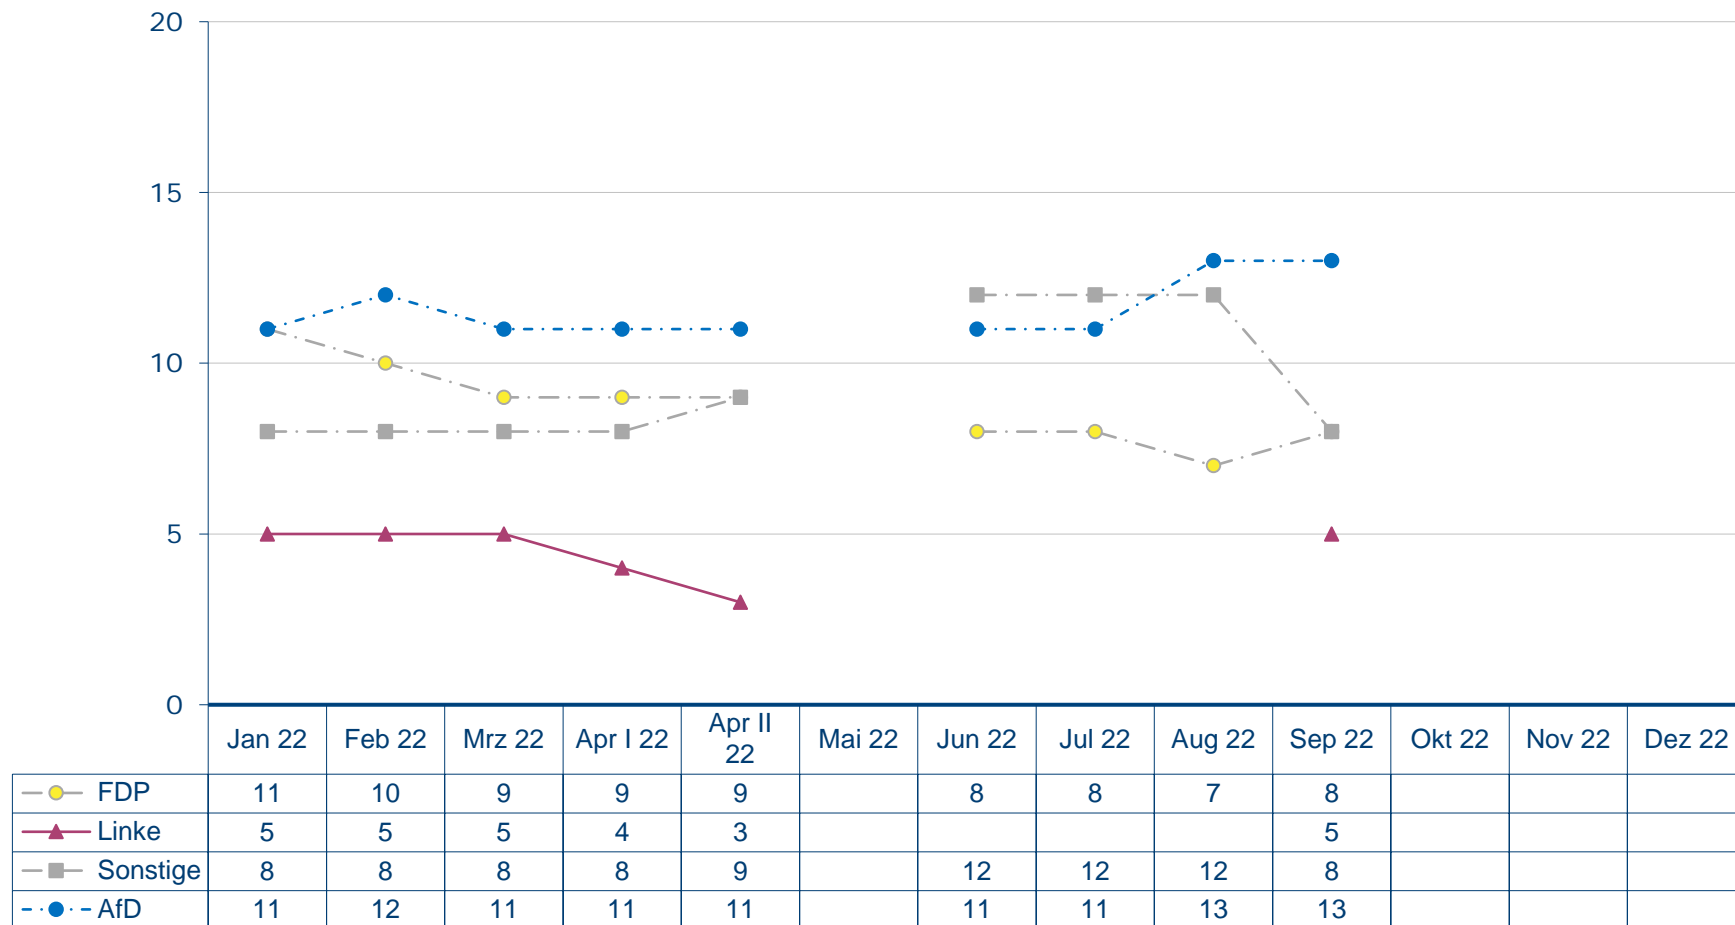

Sonntagsfrage Gesamtdeutschland 2022

Welche Partei würden Sie wählen, wenn am kommenden Sonntag Bundestagswahl wäre?

Angaben in Prozent

Quelle: Infratest dimap: DeutschlandTREND

Sonntagsfrage Gesamtdeutschland 2022

Welche Partei würden Sie wählen, wenn am kommenden Sonntag Bundestagswahl wäre?

Angaben in Prozent
Quelle: Infratest dimap: DeutschlandTREND