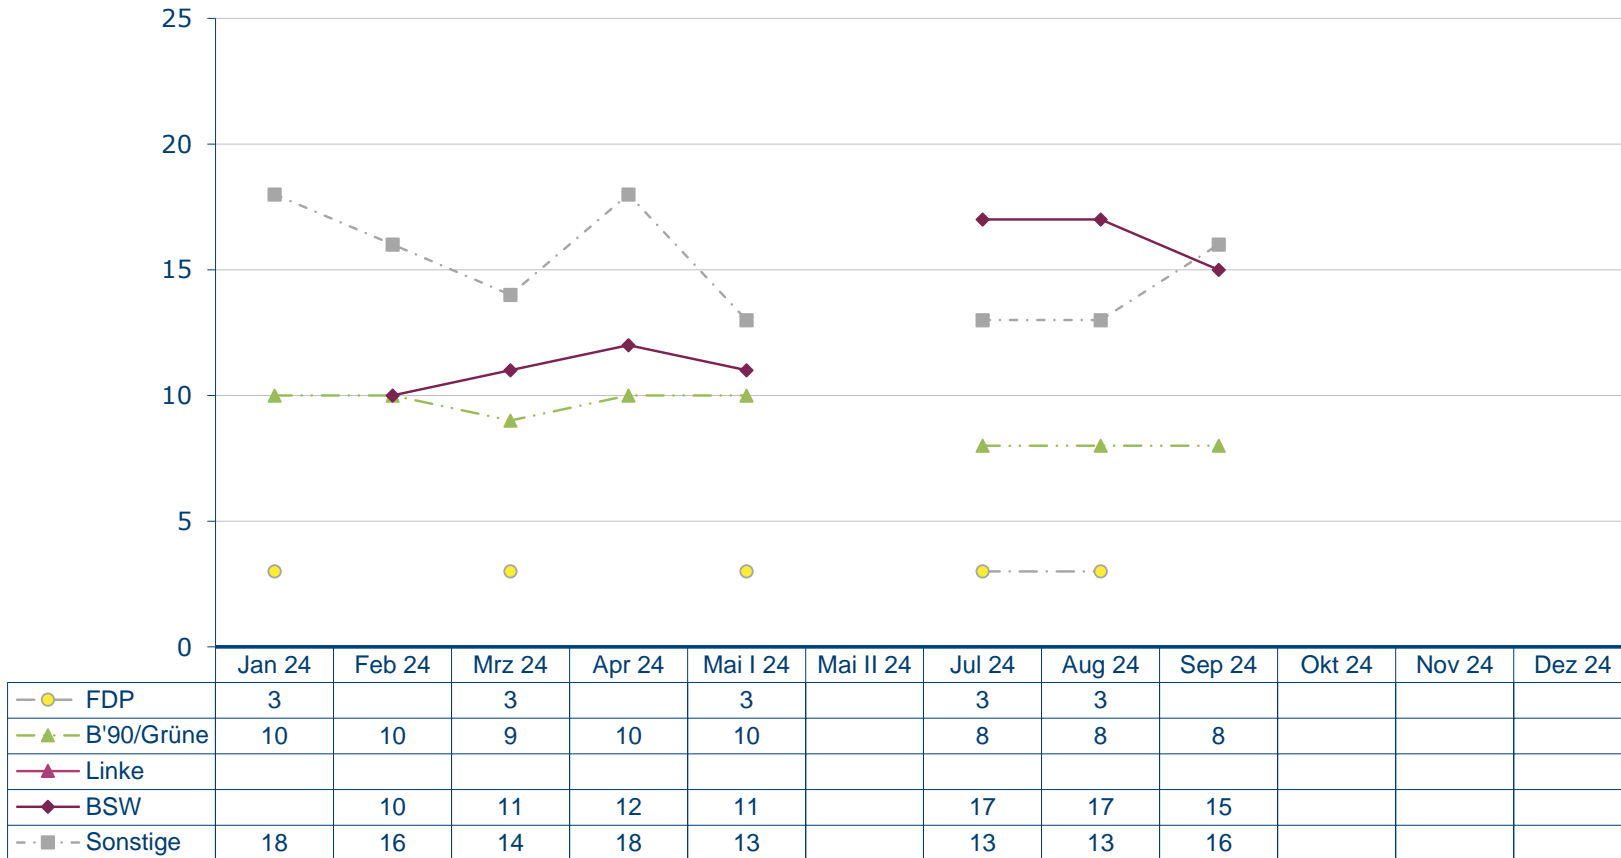

Sonntagsfrage Ostdeutschland 2024

Welche Partei würden Sie wählen, wenn am kommenden Sonntag Bundestagswahl wäre?

Angaben in Prozent
 Quelle: Infratest dimap: DeutschlandTREND

Sonntagsfrage Ostdeutschland 2024

Welche Partei würden Sie wählen, wenn am kommenden Sonntag Bundestagswahl wäre?

Angaben in Prozent

Quelle: Infratest dimap: DeutschlandTREND