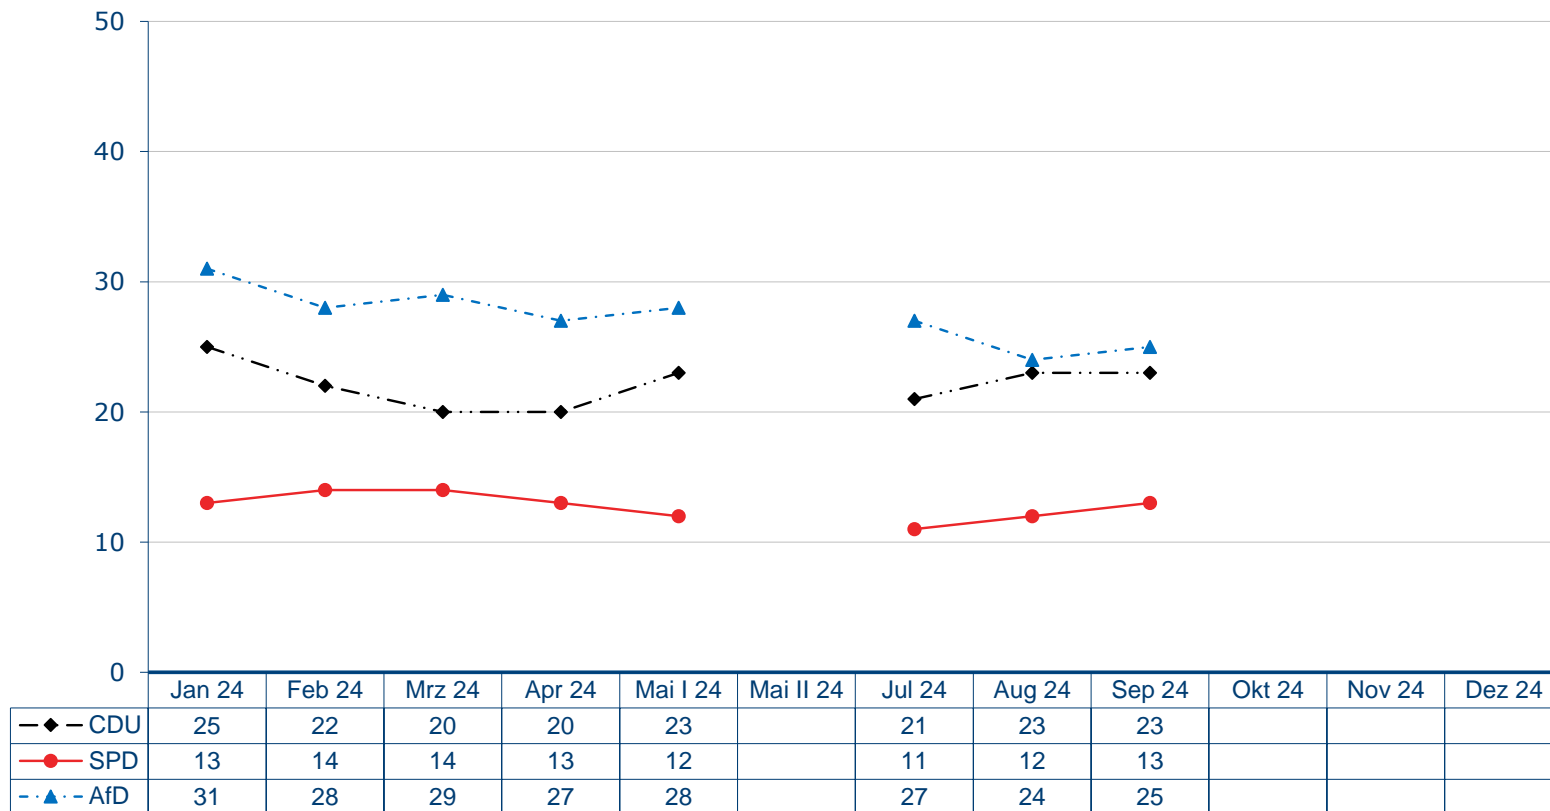

Sonntagsfrage Ostdeutschland 2024

Welche Partei würden Sie wählen, wenn am kommenden Sonntag Bundestagswahl wäre?

Angaben in Prozent
 Quelle: Infratest dimap: DeutschlandTREND

Sonntagsfrage Ostdeutschland 2024

Welche Partei würden Sie wählen, wenn am kommenden Sonntag Bundestagswahl wäre?

Angaben in Prozent

Quelle: Infratest dimap: DeutschlandTREND