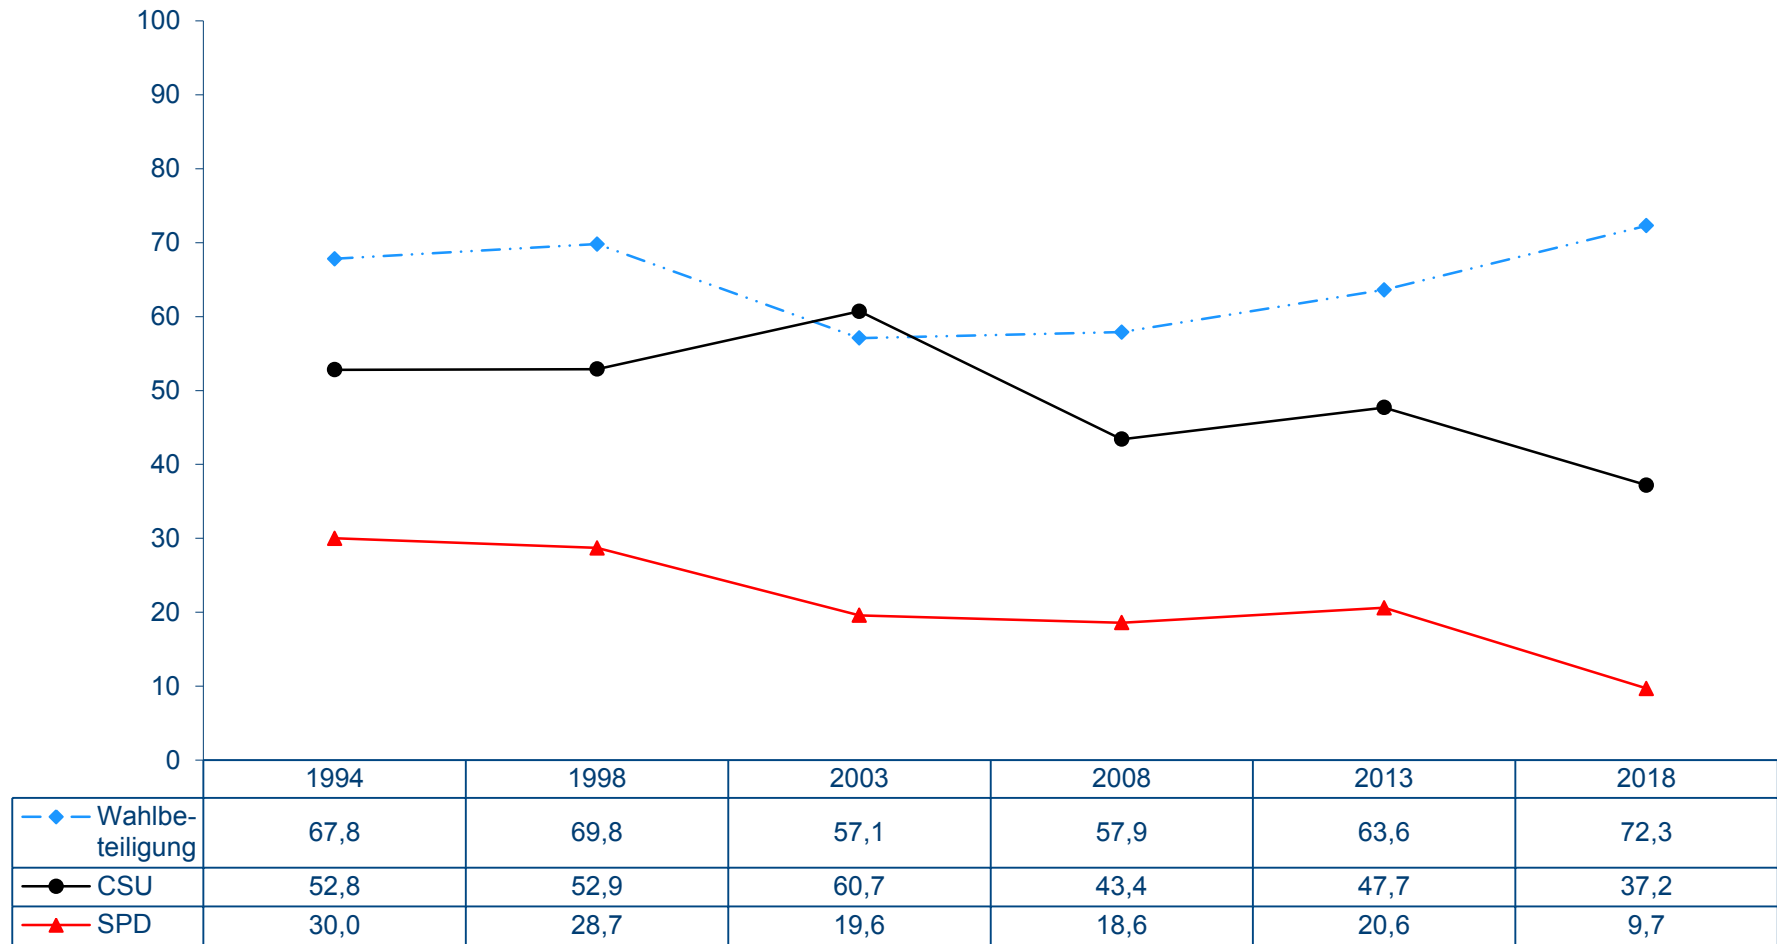

## Wahlbeteiligung und Stimmenanteile bei Bundestagswahlen in Bayern 1994 - 2017

## Wahlbeteiligung und Stimmenanteile bei Bundestagswahlen in Bayern 1949 - 1990

## Wahlbeteiligung und Stimmenanteile bei Bundestagswahlen in Bayern 1949 - 1990

**Wahlbeteiligung und Stimmenanteile bei Europawahlen in Bayern  
1979 - 2014**

## Wahlbeteiligung und Stimmenanteile bei Europawahlen in Bayern 1979 - 2014

Quelle: Bundeswahlleiter / Bayerisches Landesamt für Statistik und Datenerhebung

**Wahlbeteiligung und Stimmenanteile bei Landtagswahlen in Bayern  
1994 - 2018**