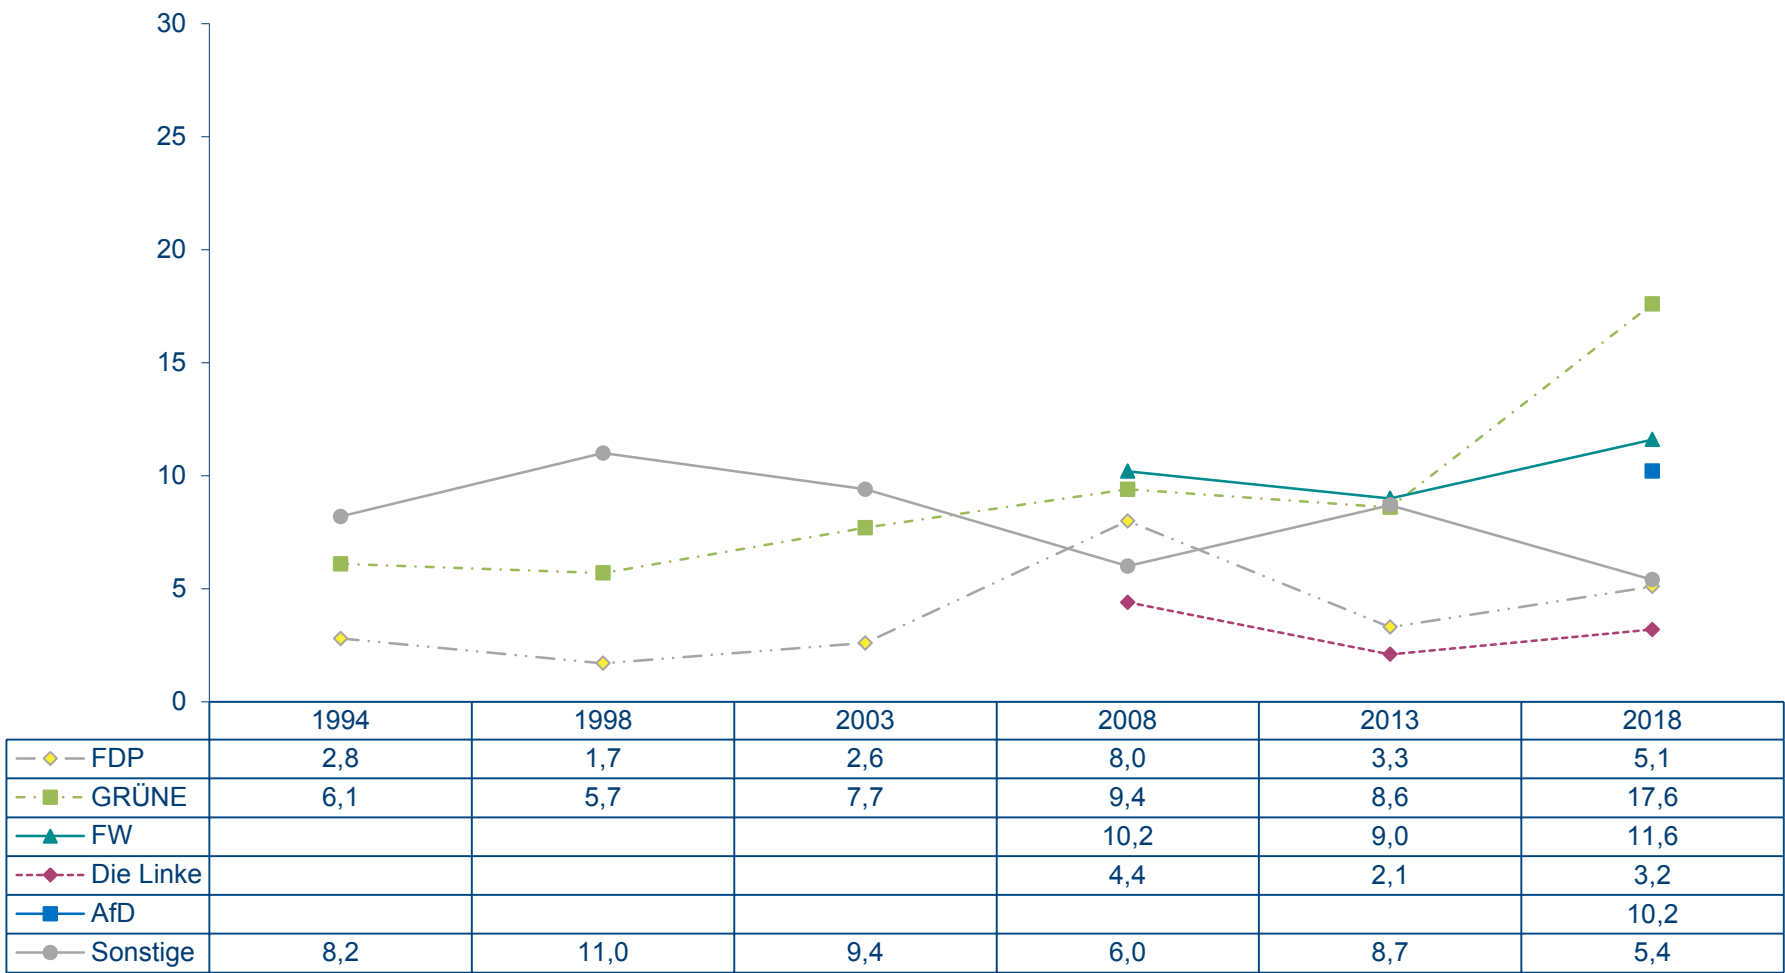

## Wahlbeteiligung und Stimmenanteile bei Bundestagswahlen in Bayern 1949 - 1990

## Wahlbeteiligung und Stimmenanteile bei Bundestagswahlen in Bayern 1949 - 1990

**Wahlbeteiligung und Stimmenanteile bei Europawahlen in Bayern  
1979 - 2014**

## Wahlbeteiligung und Stimmenanteile bei Europawahlen in Bayern 1979 - 2014

Quelle: Bundeswahlleiter / Bayerisches Landesamt für Statistik und Datenerhebung

**Wahlbeteiligung und Stimmenanteile bei Landtagswahlen in Bayern  
1994 - 2018**

## Wahlbeteiligung und Stimmenanteile bei Landtagswahlen in Bayern 1994 - 2018

Quelle: Bundeswahlleiter / Bayerisches Landesamt für Statistik und Datenerhebung