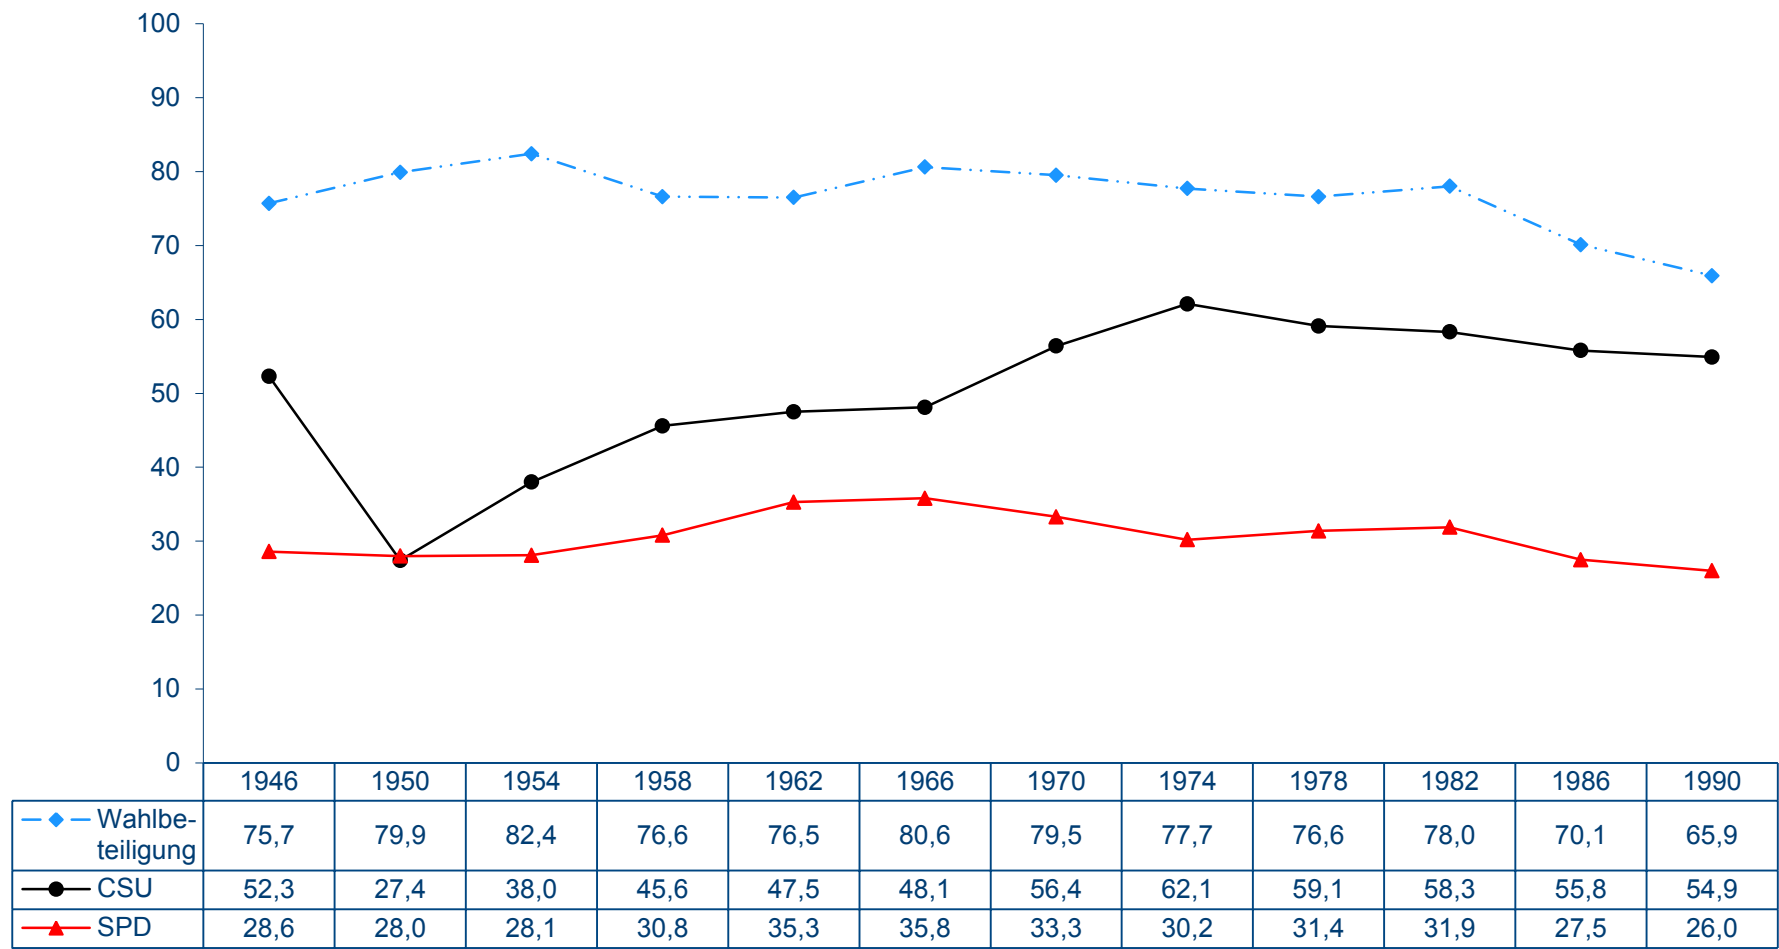

Wahlbeteiligung und Stimmenanteile bei Landtagswahlen in Bayern 1946 - 1990