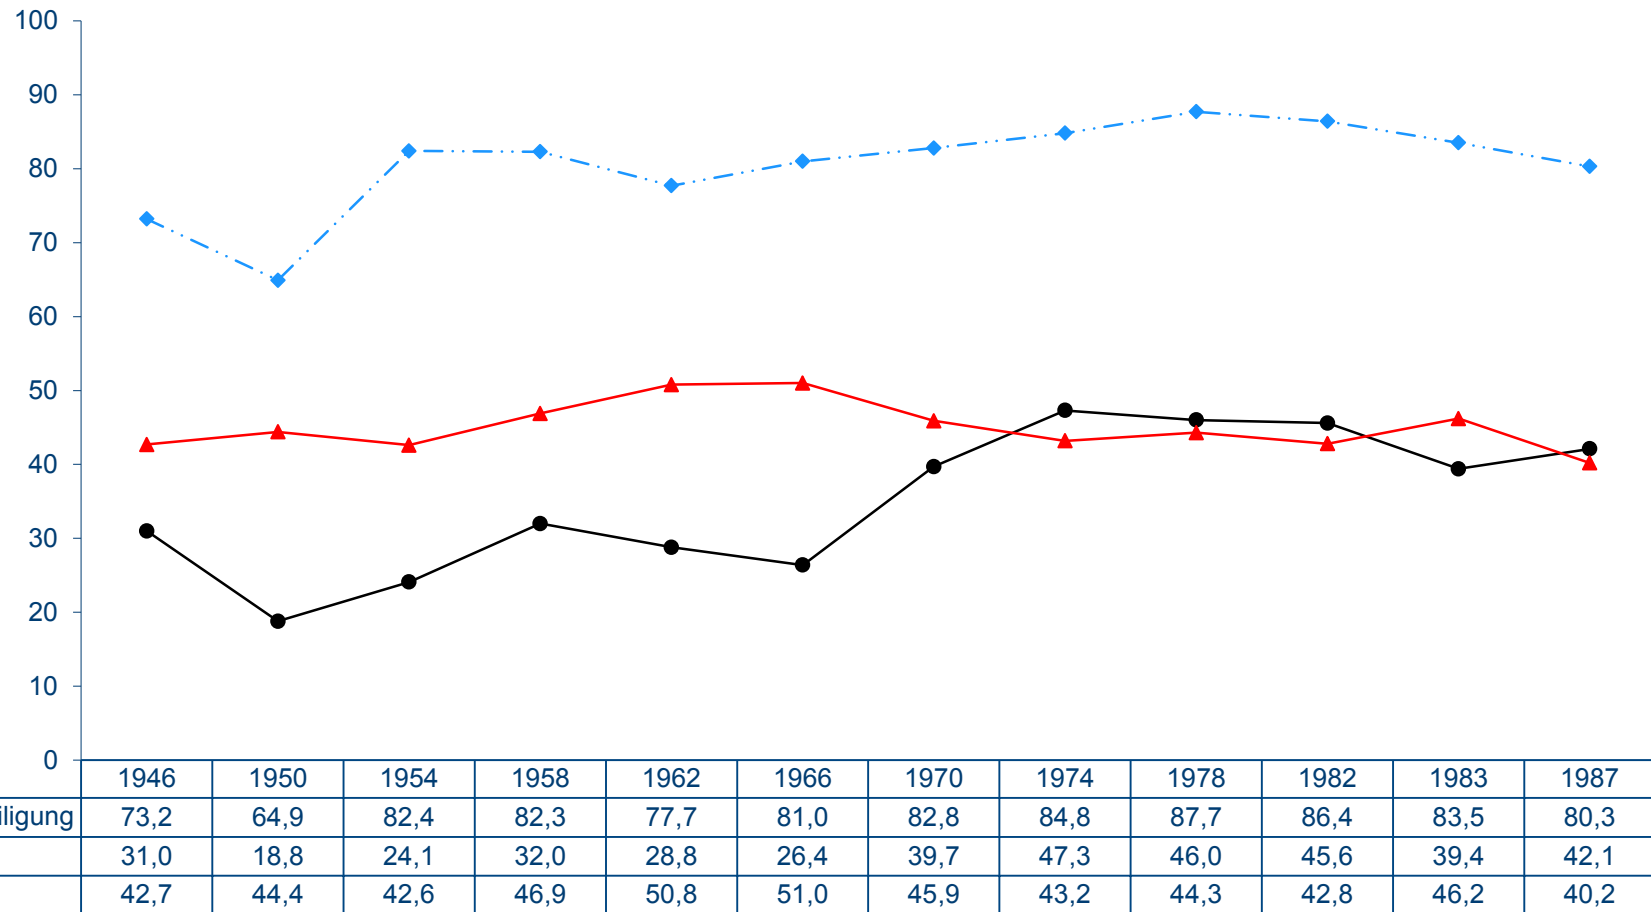

Wahlbeteiligung und Stimmenanteile bei Landtagswahlen in Hessen 1946 - 1987