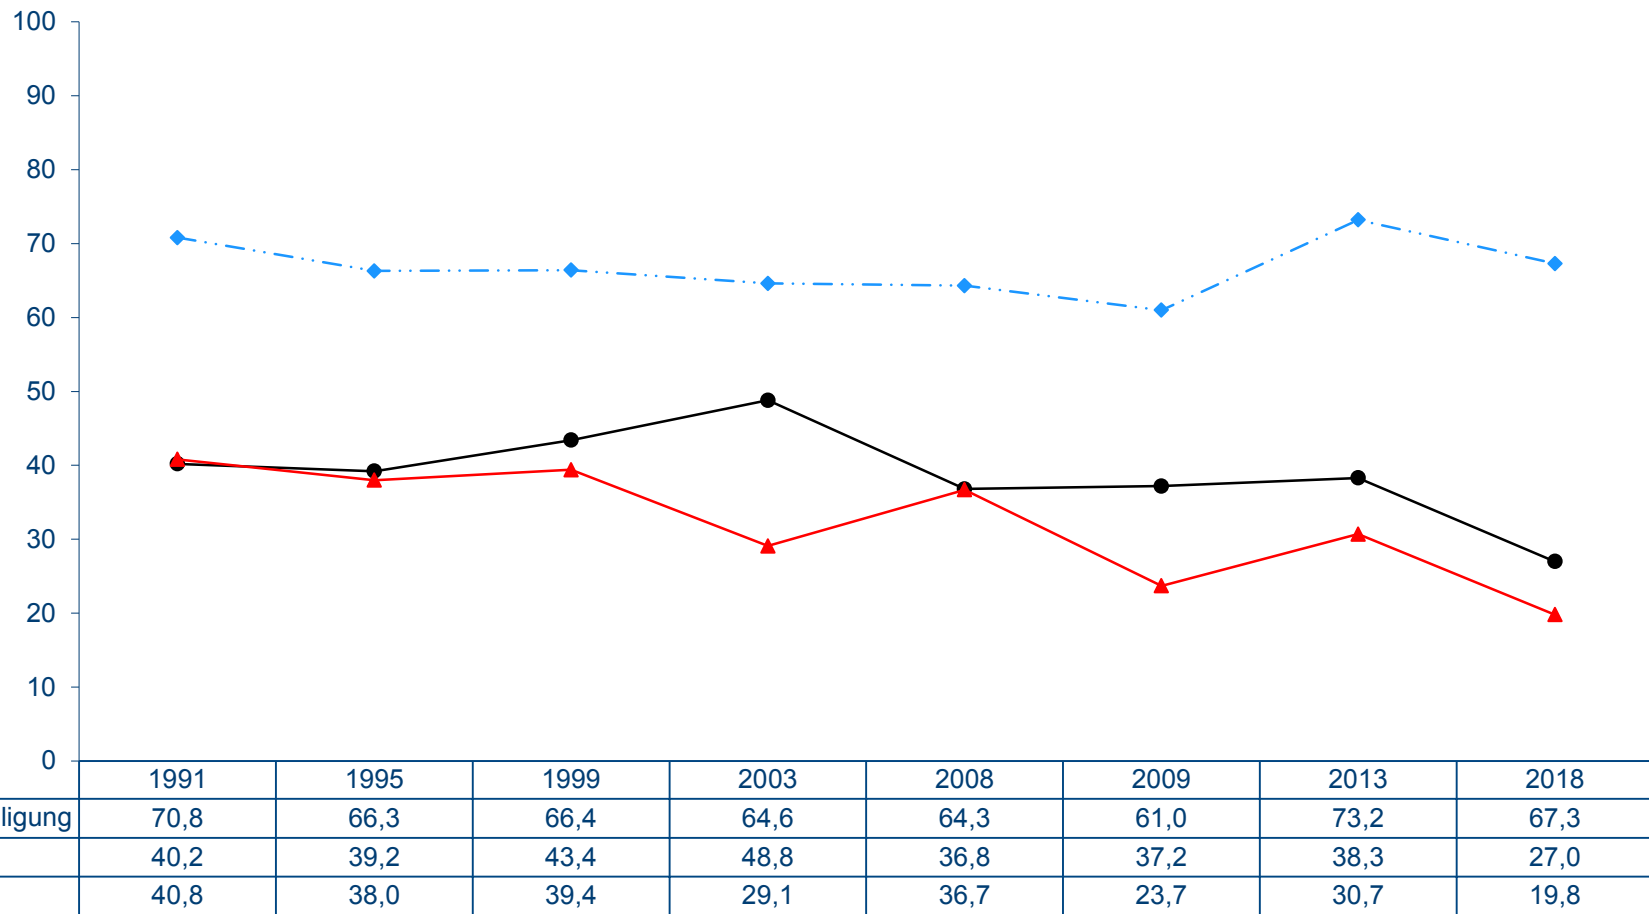

**Wahlbeteiligung und Stimmenanteile bei Bundestagswahlen in Hessen
1994 - 2017**

Wahlbeteiligung und Stimmenanteile bei Bundestagswahlen in Hessen 1994 - 2017

Wahlbeteiligung und Stimmenanteile bei Bundestagswahlen in Hessen 1949 - 1990

Wahlbeteiligung und Stimmenanteile bei Bundestagswahlen in Hessen 1949 - 1990

**Wahlbeteiligung und Stimmenanteile bei Europawahlen in Hessen
1979 - 2014**

Wahlbeteiligung und Stimmenanteile bei Europawahlen in Hessen 1979 - 2014

Quelle: Bundeswahlleiter / Hessisches Statistisches Landesamt

**Wahlbeteiligung und Stimmenanteile bei Landtagswahlen in Hessen
1991 - 2018**

Wahlbeteiligung und Stimmenanteile bei Landtagswahlen in Hessen 1991 - 2018